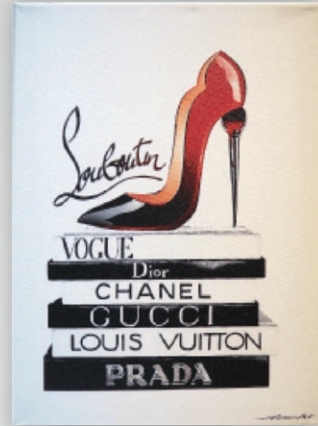

CANVAS ART PANEL

フレームなしのキャンバスアート
立てかけたり、壁にかけたりラフにディスプレイできる
アートパネルです。お好みのフレームを付けることも可能です。