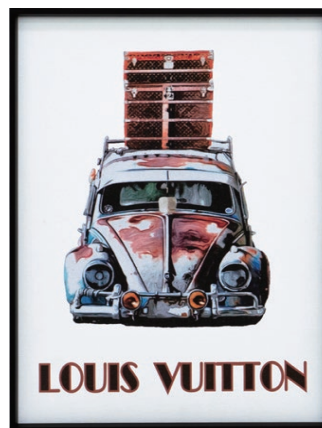

テキサス MF (オマーージュ)
CANVAS SERIES No.49
8,900 円 (税込 9,790 円)
W32.5xD3.5xH41.5cm 約 0.5kg
材質:キャンバス
フレーム:ブラックフレーム
ボックス梱包
才数:0.2
JAN: 4571664041068