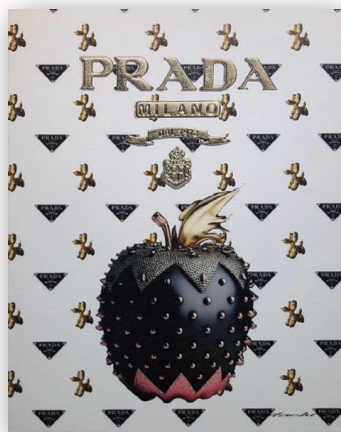

イチリンゴ HB (オマージュ)
CANVAS SERIES No.13
6,900 円 (税込 7,590 円)
W31.5xD1.5xH41cm 約 0.2kg
材質:キャンバス 木枠
フレーム:無し
ボックス梱包
才数:0.1
JAN: 4571664040658