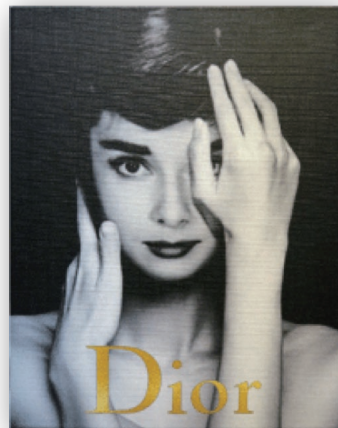

# CANVAS ART PANEL

モノクロベイビー B (オマーージュ)  
CANVAS SERIES No.2  
6,900 円 (税込 7,590 円)  
W31.5xD1.5xH41cm 約 0.2kg  
材質: キャンバス 木枠  
フレーム: 無し  
ボックス梱包  
才数: 0.1  
JAN: 4571664040856

ポップベイビー B (オマーージュ)  
CANVAS SERIES No.1  
6,900 円 (税込 7,590 円)  
W31.5xD1.5xH41cm 約 0.2kg  
材質: キャンバス 木枠  
フレーム: 無し  
ボックス梱包  
才数: 0.1  
JAN: 4571664040832

マリリン HH (オマーージュ)  
CANVAS SERIES No.6  
6,900 円 (税込 7,590 円)  
W31.5xD1.5xH41cm 約 0.2kg  
材質: キャンバス 木枠  
フレーム: 無し  
ボックス梱包  
才数: 0.1  
JAN: 4571664040849

レディ DH (オマーージュ)  
CANVAS SERIES No.5  
6,900 円 (税込 7,590 円)  
W31.5xD1.5xH41cm 約 0.2kg  
材質: キャンバス 木枠  
フレーム: 無し  
ボックス梱包  
才数: 0.1  
JAN: 4571664040863