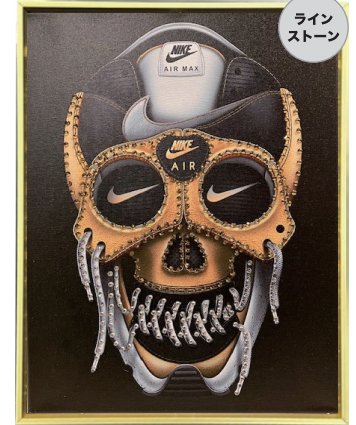

ライン
ストーン

スケルトンシューズ CRMF (オマーージュ)
CRYSTAL CANVAS SERIES No.57
9,900円 (税込 10,890円)
W32.5xD3.5xH41.5cm 約 0.5kg
材質:キャンバス ラインストーン
フレーム:ゴールドフレーム
ボックス梱包
才数:0.2
JAN:4571664041075