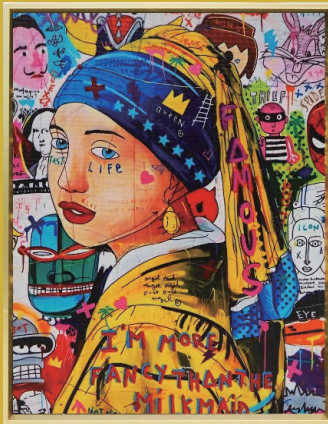

POP MF17 (オマーージュ)
CANVAS SERIES
8,900 円 (税込 9,790 円)
W32.5xD3.5xH41.5cm 約 0.5kg
材質: キャンバス
フレーム: ゴールドフレーム
ボックス梱包
才数: 0.2
JAN: 4571664039010