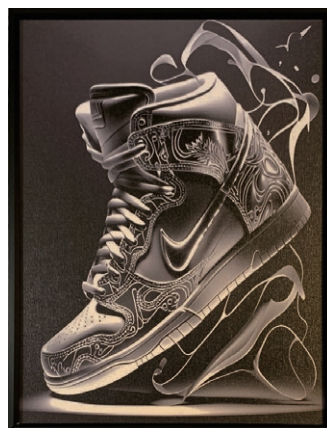

エンペラーアイ MF (オマーージュ)
CANVAS SERIES No.32
8,900円 (税込 9,790円)
W32.5xD3.5xH41.5cm 約 0.5kg
材質: キャンバス
フレーム: ブラックフレーム
ボックス梱包
才数: 0.2
JAN: 4571664040894