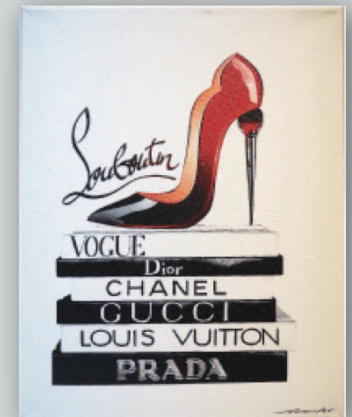

ドライブ HB (オマーージュ)
CANVAS SERIES No.18
6,900 円 (税込 7,590 円)
W31.5xD1.5xH41cm 約 0.2kg
材質: キャンバス 木枠
フレーム: 無し
ボックス梱包
才数: 0.1
JAN: 4571664040733

ファッション H (オマーージュ)
CANVAS SERIES No.7
6,900 円 (税込 7,590 円)
W31.5xD1.5xH41cm 約 0.2kg
材質: キャンバス 木枠
フレーム: 無し
ボックス梱包
才数: 0.1
JAN: 4571664040771