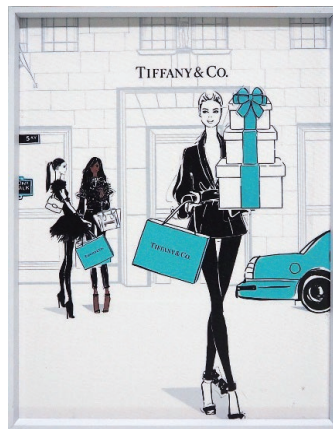

LADYMF4 (オマーージュ)
CANVAS SERIES
8,900 円 (税込 9,790 円)
W32.5xD3.5xH41.5cm 約 0.5kg
材質: キャンバス
フレーム: ホワイトフレーム
ボックス梱包
才数: 0.2
JAN: 4571664039102