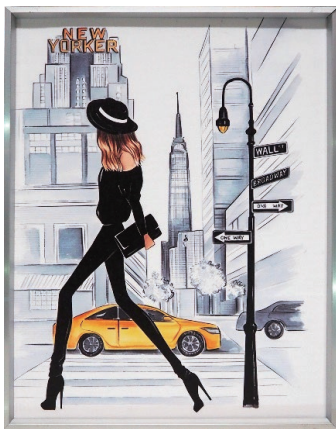

LADYMF2 (オマーージュ)
CANVAS SERIES
8,900 円 (税込 9,790 円)
W32.5xD3.5xH41.5cm 約 0.5kg
材質: キャンバス
フレーム: ホワイトフレーム
ボックス梱包
才数: 0.2
JAN: 4571664039089