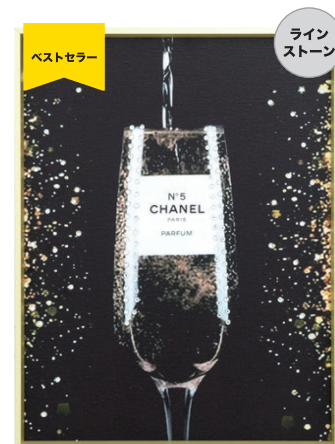

チェイサー CRMF (オマーージュ)
CRYSTAL CANVAS SERIES No.3
9,900円 (税込 10,890円)
W32.5xD3.5xH41.5cm 約 0.5kg
材質: キャンバス ラインストーン
フレーム: ゴールドフレーム
ボックス梱包
才数: 0.2
JAN: 4571664035234