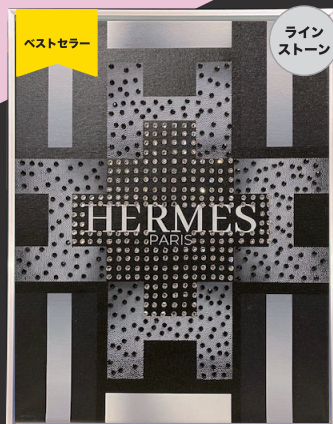

ヘルクロス CRMF (オマージュ)
CRYSTAL CANVAS SERIES No.64
9,900円 (税込 10,890円)
W32.5xD3.5xH41.5cm 約 0.5kg
材質: キャンバス ラインストーン
フレーム: シルバーフレーム
ボックス梱包
才数: 0.2
JAN: 4571664041129