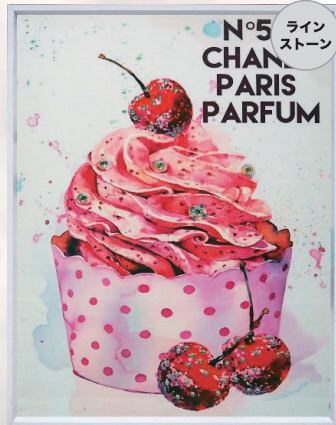

ライン
ストーン

ピンクパフーム CRMF (オマージュ)
CRYSTAL CANVAS SERIES No.4
9,900円 (税込 10,890円)
W32.5xD3.5xH41.5cm 約 0.5kg
材質: キャンバス ラインストーン
フレーム: ホワイトフレーム
ボックス梱包
才数: 0.2
JAN: 4571664038891