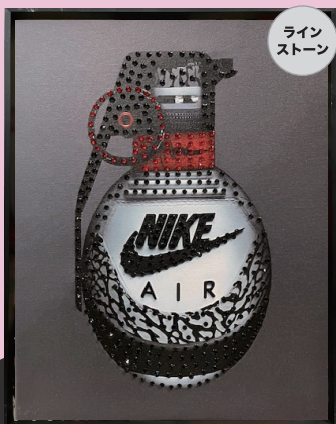

W ボトル CRMF (オマージュ)
CRYSTAL CANVAS SERIES No.58
9,900円 (税込 10,890円)
W32.5xD3.5xH41.5cm 約 0.5kg
材質: キャンバス ラインストーン
フレーム: ブラックフレーム
ボックス梱包
才数: 0.2
JAN: 4571664041082