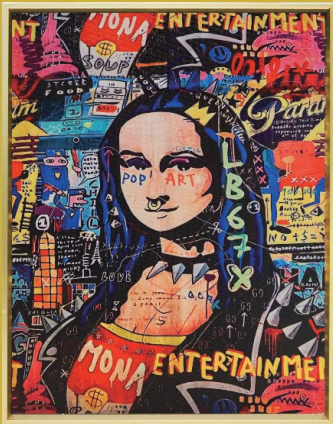

POP MF16 (オマーージュ)
CANVAS SERIES
8,900 円 (税込 9,790 円)
W32.5xD3.5xH41.5cm 約 0.5kg
材質: キャンバス
フレーム: ゴールドフレーム
ボックス梱包
才数: 0.2
JAN: 4571664039003