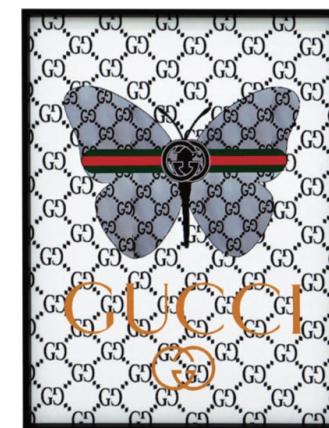

フリンデル MF (オマーージュ)
CANVAS SERIES No.34
8,900円 (税込 9,790円)
W32.5xD3.5xH41.5cm 約 0.5kg
材質: キャンバス
フレーム: ブラックフレーム
ボックス梱包
才数: 0.2
JAN: 4571664040917