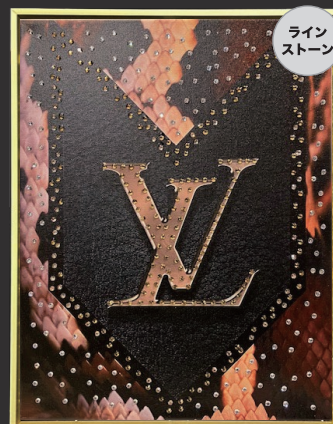

パイソン CRMF (オマージュ)
CRYSTAL CANVAS SERIES No.61
9,900円 (税込 10,890円)
W32.5xD3.5xH41.5cm 約 0.5kg
材質: キャンバス ラインストーン
フレーム: ゴールドフレーム
ボックス梱包
才数: 0.2
JAN: 4571664041099