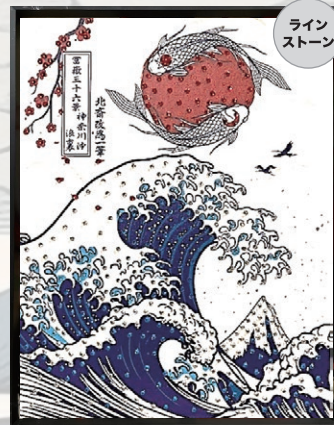

ソトナミ CRMF
CRYSTAL CANVAS SERIES No.76
9,900円 (税込 10,890円)
W32.5xD3.5xH41.5cm 約 0.5kg
材質:キャンバス ラインストーン
フレーム:ブラックフレーム
ボックス梱包
才数:0.2
JAN: 4571664040115