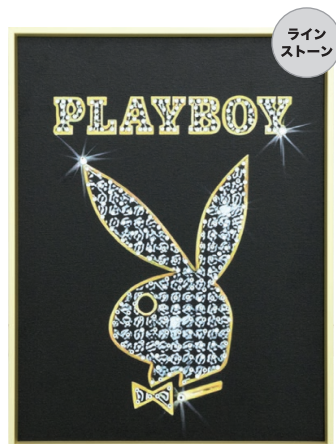

RHINESTONE

ラビットプレイ CRMF (オマーージュ)
CRYSTAL CANVAS SERIES No.1
9,900円 (税込 10,890円)
W32.5xD3.5xH41.5cm 約 0.5kg
材質: キャンバス ラインストーン
フレーム: ゴールドフレーム
ボックス梱包
才数: 0.2
JAN: 4571664035210