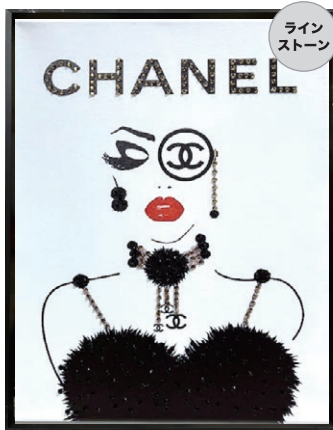

レトロドレス CRMF (オマーージュ)
CRYSTAL CANVAS SERIES No.68
9,900 円 (税込 10,890 円)
W32.5xD3.5xH41.5cm 約 0.5kg
材質: キャンバス ラインストーン
フレーム: ブラックフレーム
ボックス梱包
才数: 0.2
JAN: 4571664041150