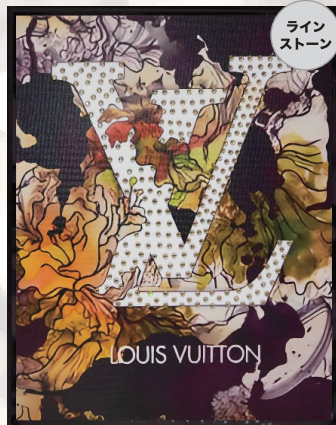

ライン
ストーン

ガルザ CRMF (オマージュ)
CRYSTAL CANVAS SERIES No.32
9,900円 (税込 10,890円)
W32.5xD3.5xH41.5cm 約 0.5kg
材質: キャンバス ラインストーン
フレーム: ブラックフレーム
ボックス梱包
才数: 0.2
JAN: 4571664038952