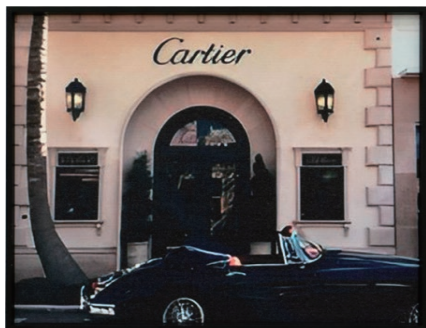

HOMAGE CANVAS ART

ハルシュタット MF (オマーージュ)
CANVAS SERIES No.47
8,900 円 (税込 9,790 円)
W41.5xD3.5xH32.5cm 約 0.5kg
材質:キャンバス
フレーム:ブラックフレーム
ボックス梱包
才数:0.2
JAN: 4571664041006