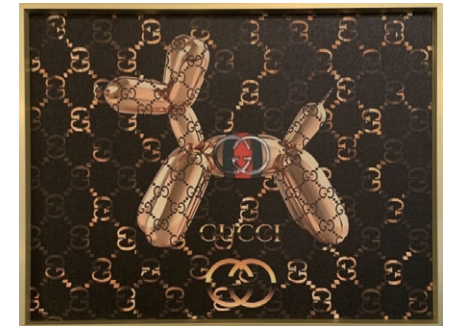

ウールー MF (オマーージュ)
CANVAS SERIES No.42
8,900 円 (税込 9,790 円)
W41.5xD3.5xH32.5cm 約 0.5kg
材質: キャンバス
フレーム: ゴールドフレーム
ボックス梱包
才数: 0.2
JAN: 4571664040993