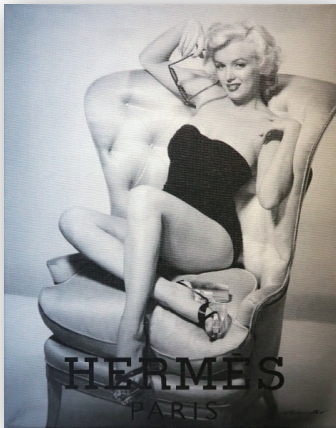

マリリン HH (オマーージュ)
CANVAS SERIES No.6
6,900 円 (税込 7,590 円)
W31.5xD1.5xH41cm 約 0.2kg
材質: キャンバス 木枠
フレーム: 無し
ボックス梱包
才数: 0.1
JAN: 4571664040849