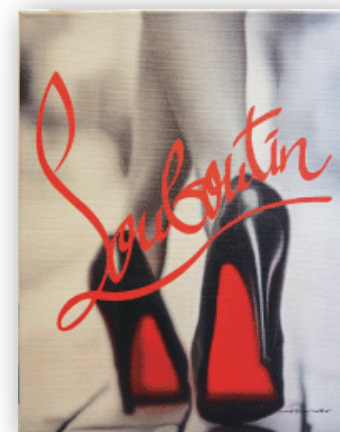

ハイヒール H (オマージュ)
CANVAS SERIES No.8
6,900 円 (税込 7,590 円)
W31.5xD1.5xH41cm 約 0.2kg
材質:キャンバス 木枠
フレーム:無し
ボックス梱包
才数:0.1
JAN: 4571664040740