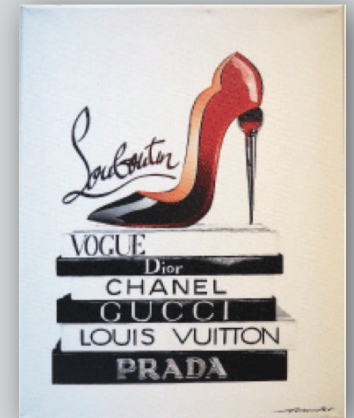

ドライブ HB (オマージュ)
CANVAS SERIES No.18
6,900 円 (税込 7,590 円)
W31.5xD1.5xH41cm 約 0.2kg
材質: キャンバス 木枠
フレーム: 無し
ボックス梱包
才数: 0.1
JAN: 4571664040733

ファッション H (オマージュ)
CANVAS SERIES No.7
6,900 円 (税込 7,590 円)
W31.5xD1.5xH41cm 約 0.2kg
材質: キャンバス 木枠
フレーム: 無し
ボックス梱包
才数: 0.1
JAN: 4571664040771