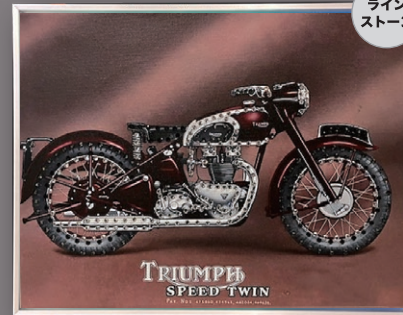

ライン
ストーン

トリンブル CRMF (オマーージュ)
CRYSTAL CANVAS SERIES No.48
9,900 円 (税込 10,890 円)
W41.5xD3.5xH32.5cm 約 0.5kg
材質: キャンバス ラインストーン
フレーム: シルバーフレーム
ボックス梱包
才数: 0.2
JAN: 4571664039249