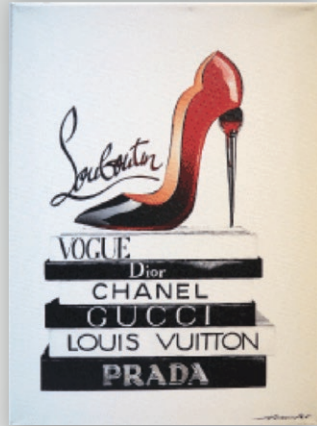

CANVAS ART PANEL

フレームなしのキャンバスアート
立てかけたり、壁にかけたりラフにディスプレイできる
アートパネルです。お好みのフレームを付けることも可能です。