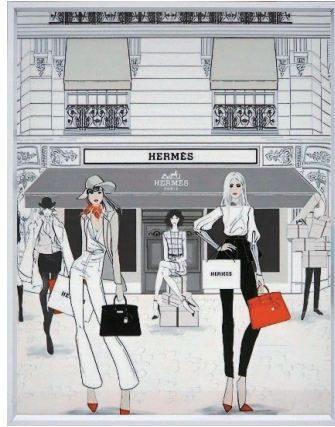

# ILLUSTRATION

LADYMF1 (オマーージュ)  
CANVAS SERIES  
8,900 円 (税込 9,790 円)  
W32.5xD3.5xH41.5cm 約 0.5kg  
材質: キャンバス  
フレーム: ホワイトフレーム  
ボックス梱包  
才数: 0.2  
JAN: 4571664039072

LADYMF2 (オマーージュ)  
CANVAS SERIES  
8,900 円 (税込 9,790 円)  
W32.5xD3.5xH41.5cm 約 0.5kg  
材質: キャンバス  
フレーム: ホワイトフレーム  
ボックス梱包  
才数: 0.2  
JAN: 4571664039089