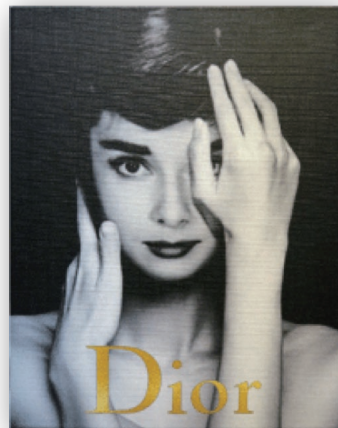

# CANVAS ART PANEL

モノクロベイビー B (オマーージュ)  
 CANVAS SERIES No.2  
 6,900 円 (税込 7,590 円)  
 W31.5xD1.5xH41cm 約 0.2kg  
 材質:キャンバス 木枠  
 フレーム:無し  
 ボックス梱包  
 才数: 0.1  
 JAN: 4571664040856

ポップベイビー B (オマーージュ)  
 CANVAS SERIES No.1  
 6,900 円 (税込 7,590 円)  
 W31.5xD1.5xH41cm 約 0.2kg  
 材質:キャンバス 木枠  
 フレーム:無し  
 ボックス梱包  
 才数: 0.1  
 JAN: 4571664040832

マリリン HH (オマーージュ)  
 CANVAS SERIES No.6  
 6,900 円 (税込 7,590 円)  
 W31.5xD1.5xH41cm 約 0.2kg  
 材質:キャンバス 木枠  
 フレーム:無し  
 ボックス梱包  
 才数: 0.1  
 JAN: 4571664040849

レディ DH (オマーージュ)  
 CANVAS SERIES No.5  
 6,900 円 (税込 7,590 円)  
 W31.5xD1.5xH41cm 約 0.2kg  
 材質:キャンバス 木枠  
 フレーム:無し  
 ボックス梱包  
 才数: 0.1  
 JAN: 4571664040863