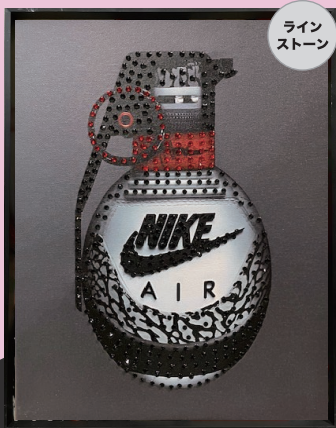

W ボトル CRMF (オマージュ)
CRYSTAL CANVAS SERIES No.58
9,900円 (税込 10,890円)
W32.5xD3.5xH41.5cm 約 0.5kg
材質: キャンバス ラインストーン
フレーム: ブラックフレーム
ボックス梱包
才数: 0.2
JAN: 4571664041082