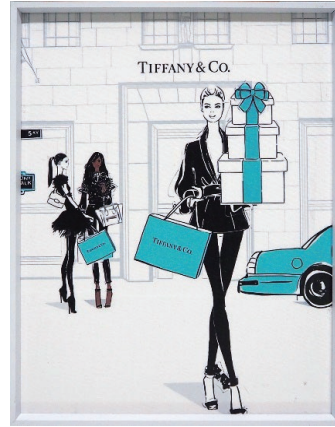

LADYMF4 (オマーージュ)
CANVAS SERIES
8,900 円 (税込 9,790 円)
W32.5xD3.5xH41.5cm 約 0.5kg
材質: キャンバス
フレーム: ホワイトフレーム
ボックス梱包
才数: 0.2
JAN: 4571664039102