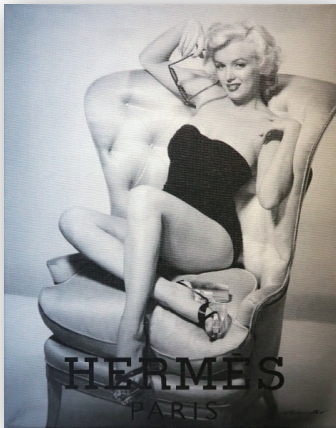

マリリン HH (オマーージュ)
CANVAS SERIES No.6
6,900 円 (税込 7,590 円)
W31.5xD1.5xH41cm 約 0.2kg
材質:キャンバス 木枠
フレーム:無し
ボックス梱包
才数: 0.1
JAN: 4571664040849