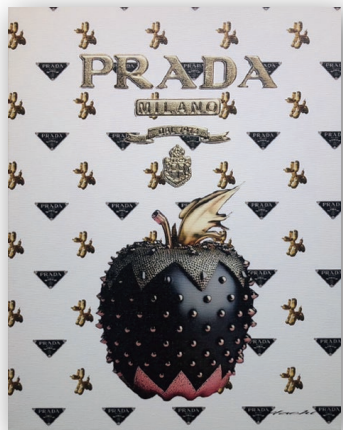

イチリンゴ HB (オマーージュ)
CANVAS SERIES No.13
6,900 円 (税込 7,590 円)
W31.5xD1.5xH41cm 約 0.2kg
材質:キャンバス 木枠
フレーム:無し
ボックス梱包
才数:0.1
JAN: 4571664040658