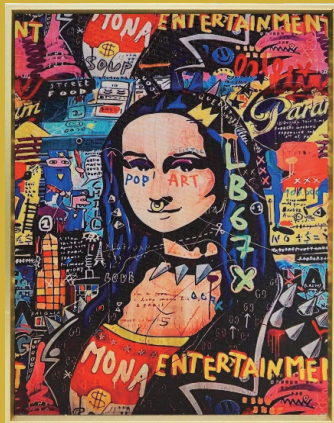

POP MF16 (オマーージュ)
CANVAS SERIES
8,900 円 (税込 9,790 円)
W32.5xD3.5xH41.5cm 約 0.5kg
材質: キャンバス
フレーム: ゴールドフレーム
ボックス梱包
才数: 0.2
JAN: 4571664039003