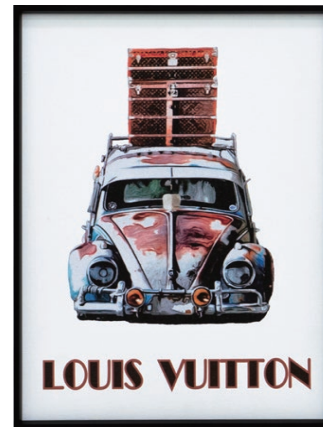

テキサス MF (オマーージュ)
CANVAS SERIES No.49
8,900 円 (税込 9,790 円)
W32.5xD3.5xH41.5cm 約 0.5kg
材質:キャンバス
フレーム:ブラックフレーム
ボックス梱包
才数:0.2
JAN:4571664041068