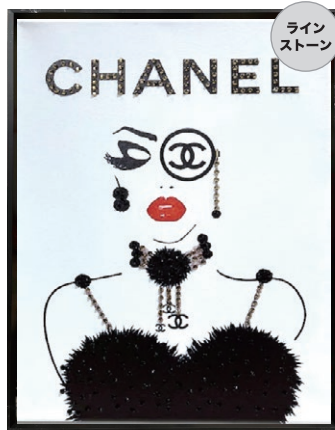

レトロドレス CRMF (オマーージュ)
CRYSTAL CANVAS SERIES No.68
9,900 円 (税込 10,890 円)
W32.5xD3.5xH41.5cm 約 0.5kg
材質: キャンバス ラインストーン
フレーム: ブラックフレーム
ボックス梱包
才数: 0.2
JAN: 4571664041150