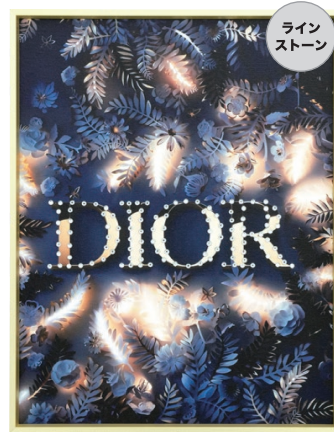

シャンゼリゼ CRMF (オマージュ)
CRYSTAL CANVAS SERIES No.12
9,900円 (税込 10,890円)
W32.5xD3.5xH41.5cm 約 0.5kg
材質:キャンバス ラインストーン
フレーム:ゴールドフレーム
ボックス梱包
才数:0.2
JAN: 4571664035302