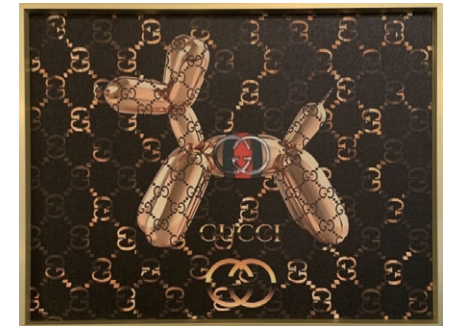

ウールー MF (オマーージュ)
CANVAS SERIES No.42
8,900 円 (税込 9,790 円)
W41.5xD3.5xH32.5cm 約 0.5kg
材質:キャンバス
フレーム:ゴールドフレーム
ボックス梱包
才数:0.2
JAN: 4571664040993