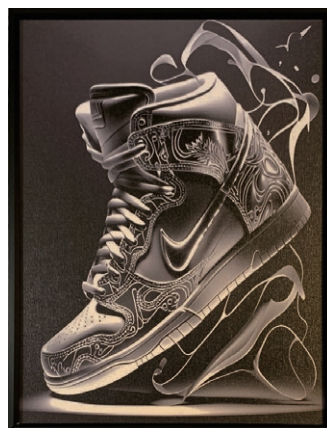

エンペラーアイ MF (オマージュ)
CANVAS SERIES No.32
8,900円 (税込 9,790円)
W32.5xD3.5xH41.5cm 約 0.5kg
材質: キャンバス
フレーム: ブラックフレーム
ボックス梱包
才数: 0.2
JAN: 4571664040894