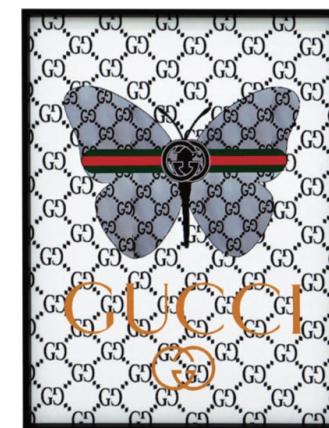

フリンドル MF (オマージュ)
CANVAS SERIES No.34
8,900円 (税込 9,790円)
W32.5xD3.5xH41.5cm 約 0.5kg
材質: キャンバス
フレーム: ブラックフレーム
ボックス梱包
才数: 0.2
JAN: 4571664040917