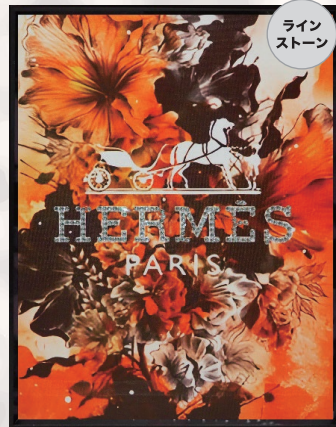

レフィナド CRMF (オマージュ)
CRYSTAL CANVAS SERIES No.31
9,900円 (税込 10,890円)
W32.5xD3.5xH41.5cm 約 0.5kg
材質: キャンバス ラインストーン
フレーム: ブラックフレーム
ボックス梱包
才数: 0.2
JAN: 4571664038945