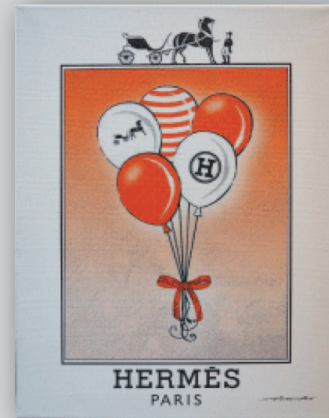

ショッピング H (オマージュ)
CANVAS SERIES No.10
6,900 円 (税込 7,590 円)
W31.5xD1.5xH41cm 約 0.2kg
材質: キャンバス 木枠
フレーム: 無し
ボックス梱包
才数: 0.1
JAN: 4571664040726

バルーン H (オマージュ)
CANVAS SERIES No.9
6,900 円 (税込 7,590 円)
W31.5xD1.5xH41cm 約 0.2kg
材質: キャンバス 木枠
フレーム: 無し
ボックス梱包
才数: 0.1
JAN: 4571664040764