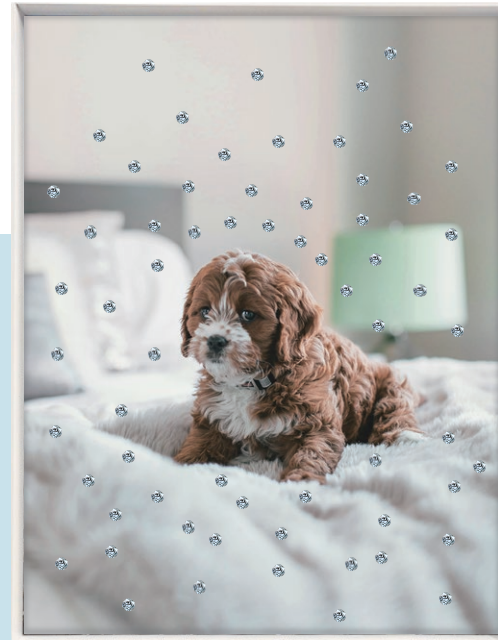

オリジナルキャンバスアート

*写真はサンプルです