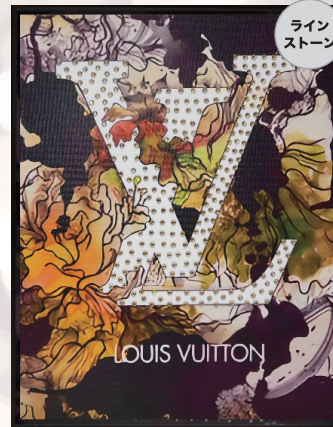

ガルボ CRMF (オマージュ)
CRYSTAL CANVAS SERIES No.32
9,900円 (税込 10,890円)
W32.5xD3.5xH41.5cm 約 0.5kg
材質: キャンバス ラインストーン
フレーム: ブラックフレーム
ボックス梱包
才数: 0.2
JAN: 4571664038952