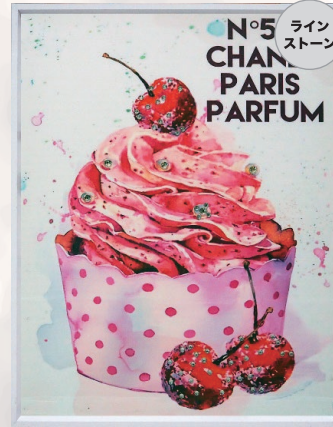

ピンクパフューム CRMF (オマージュ)
CRYSTAL CANVAS SERIES No.4
9,900円 (税込 10,890円)
W32.5xD3.5xH41.5cm 約 0.5kg
材質: キャンバス ラインストーン
フレーム: ホワイイトフレーム
ボックス梱包
才数: 0.2
JAN: 4571664038891