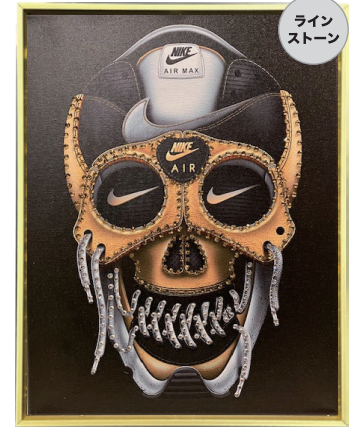

ライン
ストーン

スケルトンシューズ CRMF (オマーージュ)
CRYSTAL CANVAS SERIES No.57
9,900円 (税込 10,890円)
W32.5xD3.5xH41.5cm 約 0.5kg
材質:キャンバス ラインストーン
フレーム:ゴールドフレーム
ボックス梱包
才数:0.2
JAN:4571664041075