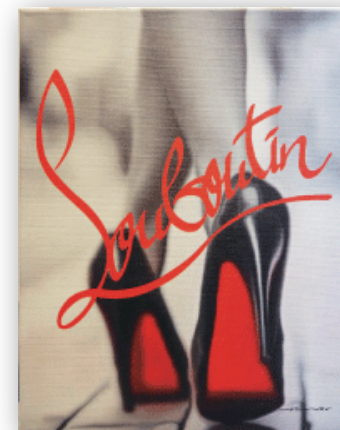

ハイヒール H (オマーージュ)
CANVAS SERIES No.8
6,900 円 (税込 7,590 円)
W31.5xD1.5xH41cm 約 0.2kg
材質:キャンバス 木枠
フレーム:無し
ボックス梱包
才数:0.1
JAN: 4571664040740