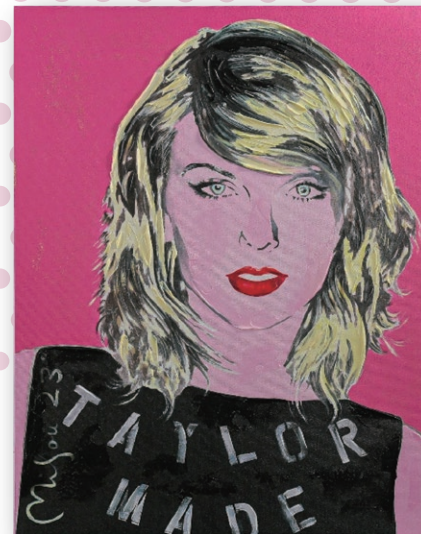

キャンバスサイド：
ゴールドホイル

サミッド
PEM0851
アーティスト：PERRY MILOU
59,900 円 (税込 65,890 円)
W90xD5xH150cm
重量：約 5.3kg
材質：キャンバス
ボックス梱包
才数：3.8

キャンバスサイド：
シルバーホイル

スモーカー
COPYRIGHT CANVAS SERIES
No.19 | PEM0545
アーティスト：PERRY MILOU
19,900 円 (税込 21,890 円)
W55xD5xH70cm
重量：約 2.4kg
材質：キャンバス
ボックス梱包
才数：1.1

キャンバスサイド：シルバーホイル

アダム
COPYRIGHT CANVAS SERIES
No.20 | PEM0076
アーティスト：PERRY MILOU
19,900 円 (税込 21,890 円)
W55xD5xH70cm
重量：約 2.4kg
材質：キャンバス
ボックス梱包
才数：1.1

キャンバスサイド：ゴールドホイル

シンガー
COPYRIGHT CANVAS SERIES
No.21 | PEM0704
アーティスト：PERRY MILOU
19,900 円 (税込 21,890 円)
W55xD5xH70cm
重量：約 2.4kg
材質：キャンバス
ボックス梱包
才数：1.1