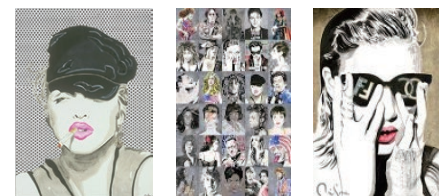

フレーム：
クリアアクリルボックス

ARTIST

PERRY MILOU / United States

ペリー・ミルーは、鮮やかな色使いと大胆なスタイルで知られるアメリカのポップアーティストです。彼の作品はポップカルチャーと現代アートを融合させ、世界的なアイコンやセレブリティへのオマージュが特徴です。刺激的で力強さのある個性的なアートを多数生み出しています。

ペリー・ミルーは、アメリカを代表するポップアーティストの一人として広く知られています。その鮮やかで大胆な色使いは、過去2年間で批評家やコレクターから高い評価を受けてきました。クラシックで象徴的なインスピレーションをもとに描かれた、先進的で魅力的なミルーのアートは、「新鮮で華やか、そして輝かしい」と評されています。独自のスタイルで描かれた「ファイン・ポップ」アートは刺激的で力強く、ミルーならではの作品です。

代表作品

SANDY WELCH / United States

サンディは、常に対象の本質を捉えることを追求する生粋のアーティスト。ファッションistaのポーズ、陽光に照らされた贅沢な草原、または愛らしい靴など、どのテーマでもその魅力を見事に表現します。

絵画は彼女の鼓動そのものであり、キャンバスには挑発的な色彩と遊び心あふれるスタイルが鮮やかに描かれています。

HEATHER PELLY / United States