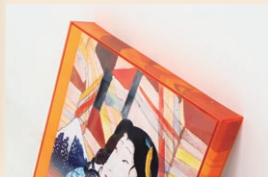

キャンバスサイド：ブルー

ホールディングファン
 COPYRIGHT CANVAS SERIES
 No.42 | MOLA0791
 アーティスト：OH LA LA CLASSICS
 19,900 円 (税込 21,890 円)
 W35xD5xH50cm
 重量：約 2.4kg
 材質：キャンバス アクリルフレーム
 ボックス梱包
 才数：0.6

フレーム：オレンジアクリルボックス

ナルト
 COPYRIGHT CANVAS SERIES
 No.41 | MOLA0788
 アーティスト：OH LA LA CLASSICS
 39,900 円 (税込 43,890 円)
 W70xD5xH55cm
 重量：約 3.1kg
 材質：キャンバス アクリルフレーム
 ボックス梱包
 才数：1.1