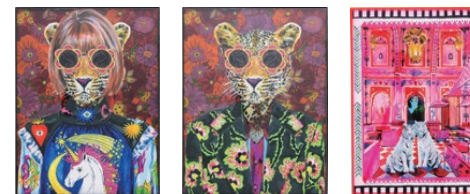

ヘザーはアイオワ州の農場育ち、馬に乗る日々の合間にポートレイトを描くことを楽しんでいました。ハイスクールを卒業後、キャリアの道を模索する中で、デモイン地域のコミュニティカレッジに進学し、商業アートの準学士号を取得しました。その後、デモイン・レジスター紙で写真撮影や編集の仕事を経験し、ラスベガスに移住、グラフィックデザイナーとして活躍する傍ら「ファビュラス・シンシティ・ローラーガール」の一員としても活躍しました。2015年、新たな挑戦を求めて手にした水彩画に夢中になり、そこから絵画への情熱が一気に広まりました。その後、様々な画材を試す中で、主に油彩を用いるようになりました。ヘザーの作品はユーモラスとモダンなテーマと重厚で伝統的な油彩のテクスチャーの対照的な組み合わせが魅力の作品です。