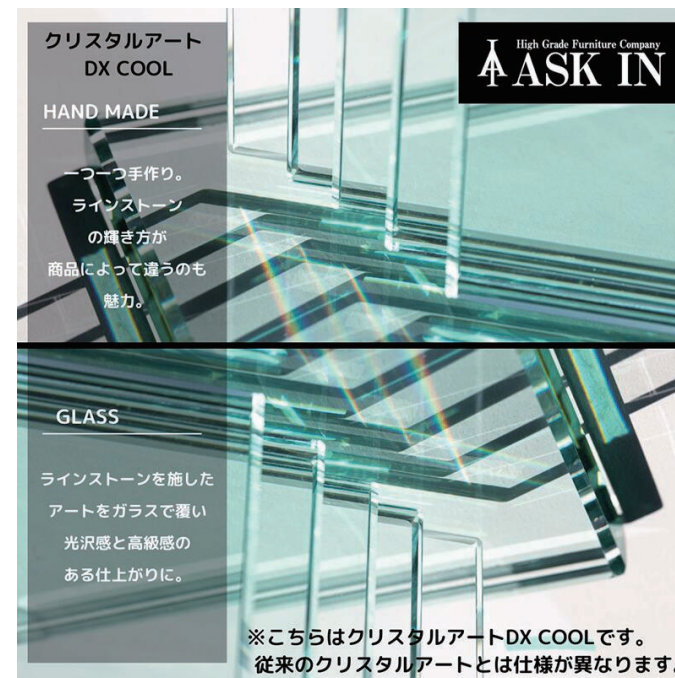

ASK IN

---

CRYSTAL ART  
DeLuxe  
CATALOG

クリスタルアートデラックスカタログ

クリスタルアートデラックスとは  
 アートをガラスコーティングし  
 クリスタルアートがより深みのある仕上がりに  
 立体感と高級感のある新しいアート  
 光の加減や見る角度によって  
 様々な表情をお楽しみいただけます

「クリスタルアート®」商標登録第 6664108 号・「アートパネル」実用新案登録 3240033 号は  
 当社が開発、商標登録した製品です。類似品は当社製品ではございません。

# CRYSTAL ART DeLuxe

ブラインド  
HOMAGE De luxe Cool SERIES No.06  
29,800 円 (税込 32,780 円)  
W66xD3xH86cm 約 4.5kg  
材質:強化ガラス・クリスタルラインストーン  
フレーム: プラスゴールド  
ボックス梱包  
才数: 1  
JAN: 4571664031083

クリスティーナ C  
HOMAGE De luxe Cool SERIES No.01  
24,800 円 (税込 27,280 円)  
W44xD3xH64cm 約 2kg  
材質:強化ガラス・クリスタルラインストーン  
フレーム: プラスゴールド  
ボックス梱包  
才数: 0.5  
JAN: 4571664031045