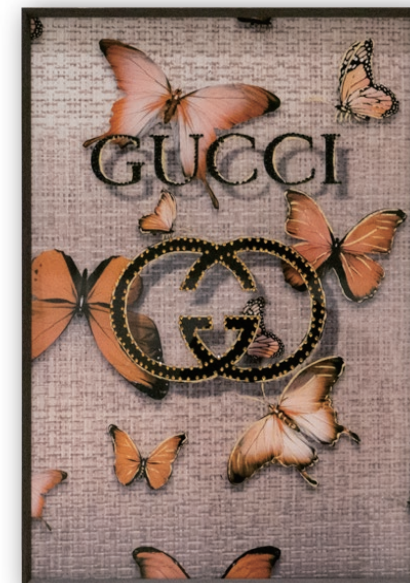

マリーボサ H  
 HOMAGE De luxe Flower SERIES No.21  
 24,800 円 ( 税込 27,280 円 )  
 W44xD3xH64cm 約 2kg  
 材質：強化ガラス・クリスタルラインストーン  
 フレーム：ダークブラウン  
 ボックス梱包  
 才数：0.5  
 JAN：4571664031182

マリーボサ G  
 HOMAGE De luxe Flower SERIES No.22  
 24,800 円 ( 税込 27,280 円 )  
 W44xD3xH64cm 約 2kg  
 材質：強化ガラス・クリスタルラインストーン  
 フレーム：ダークブラウン  
 ボックス梱包  
 才数：0.5  
 JAN：4571664031175