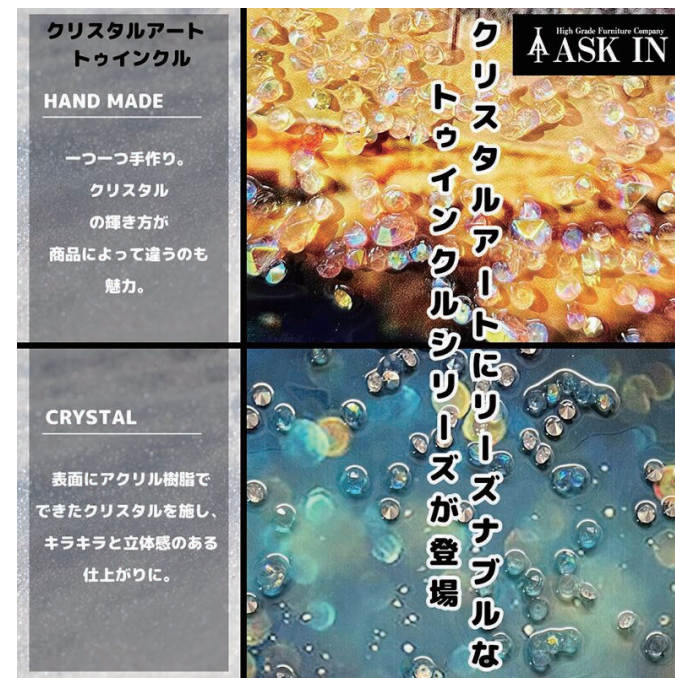

ASK IN

---

CRYSTAL ART  
TWINKLE STYLE  
CATALOG

クリスタルアートトゥインクルカタログ

クリスタルアートトゥインクルとは  
 クリスタルアートのリーズナブルなシリーズ  
 立体感と高級感はそのままだ美しいアート  
 光の加減や見る角度によって  
 様々な表情をお楽しみいただけます

「クリスタルアート®」商標登録第 6664108 号・「アートパネル」実用新案登録 3240033 号は  
 当社が開発、商標登録した製品です。類似品は当社製品ではございません。