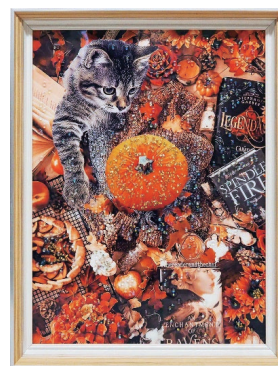

シクリスム
CRYSTAL ART No.657
7,900円 (税込 8,690円)
W35.5xD3.5xH43.5cm 約0.8kg
材質: レジン パネル MDF
フレーム: ウッドメッキナチュラルホワイト
ボックス梱包
才数: 0.42
JAN: 4571664035166

デコグラス
CRYSTAL ART No.634
7,900円 (税込 8,690円)
W35.5xD3.5xH43.5cm 約0.8kg
材質: レジン パネル MDF
フレーム: ウッドメッキナチュラルホワイト
ボックス梱包
才数: 0.42
JAN: 4571664034961

HALLOWEEN

Trick or treat
CRYSTAL ART No.644
7,900円 (税込 8,690円)
W35.5xD3.5xH43.5cm 約 0.8kg
材質: レジン パネル MDF
フレーム: ウッドメッキナチュラルホワイト
ボックス梱包
才数: 0.42
JAN: 4571664035067

sleepy
CRYSTAL ART No.648
7,900円 (税込 8,690円)
W35.5xD3.5xH43.5cm 約 0.8kg
材質: レジン パネル MDF
フレーム: ウッドメッキナチュラルホワイト
ボックス梱包
才数: 0.42
JAN: 4571664040337