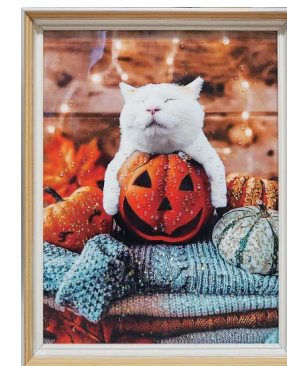

sleepy
CRYSTAL ART No.648
7,900円 (税込 8,690円)
W35.5xD3.5xH43.5cm 約 0.8kg
材質: レジン パネル MDF
フレーム: ウッドメッキナチュラルホワイト
ボックス梱包
才数: 0.42
JAN: 4571664040337

HALLOWEEN