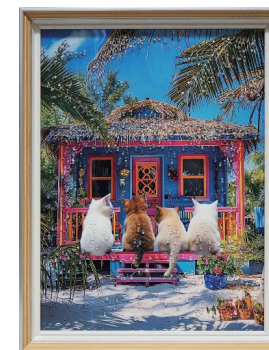

ASK IN

CRYSTAL ART
CATALOG

エリア・季節限定アート

クリスタルアートとは
世界に一つだけのキラキラアート
表面に散りばめられたクリスタルが
キラキラと輝く
立体感と高級感のある新しいアート
光の加減や見る角度によって
様々な表情をお楽しみいただけます

「クリスタルアート®」商標登録第 6664108 号・「アートパネル」実用新案登録 3240033 号は
当社が開発、商標登録した製品です。類似品は当社製品ではございません。

サマーバケーション
CRYSTAL ART No.636
7,900円 (税込 8,690円)
W35.5xD3.5xH43.5cm 約0.8kg
材質: レジン パネル MDF
フレーム: ウッドメッキナチュラルホワイト
ボックス梱包
才数: 0.42
JAN: 4571664034985

ヒップワン
CRYSTAL ART No.665
7,900円 (税込 8,690円)
W35.5xD3.5xH43.5cm 約0.8kg
材質: レジン パネル MDF
フレーム: ウッドメッキナチュラルホワイト
ボックス梱包
才数: 0.42
JAN: 4571664039355