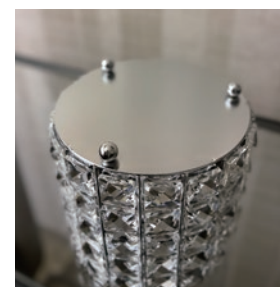

ブリリアント G  
4,900 円 ( 税込 5,390 円 )  
W19xD19xH23.5cm  
材質：ガラス アイアン  
カラー：ゴールド  
JAN：4571664032721

底面に 3 箇所に脚がついています。

- 商品仕様は品質改良の為予告なく一部変更することがあります。最新の商品仕様につきましては担当者へご確認ください。
- カタログに掲載されている場合でも、欠品や製造中止になる製品もございます。
- 画像の色は、モニターによって異なります。
- フェイクグリーンは開梱しましたら、葉や枝を広げてディスプレイしてください。
- フェイクグリーンのサイズは枝葉を広げますと幅や奥行きが変化します。
- 製品の設置画像はイメージです。ご購入前に必ずサイズのご確認をお願いいたします。
- 商品のパーツの取り付け等は全てハンドメイドの為、カタログの画像と異なり個体差があります。
- 商品にスポットライトや日光を長時間当てますと、歪みや色あせ、変形することがあります。
- 商品はすみやかに検品してください。後日の返品は応じかねますのでご了承ください。
- 画像等の著作権は弊社にありますので、これらの利用については、事前に弊社に申請し許諾を受けない限り禁止します。