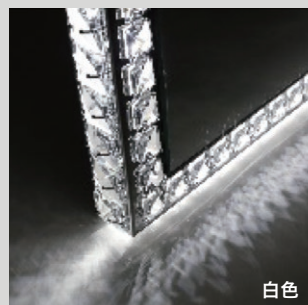

スイッチ長押しで調光

白色