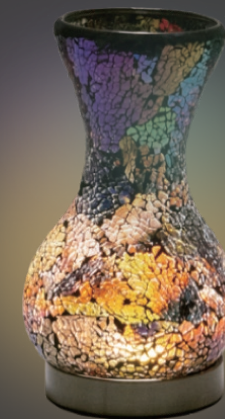

レインボー
JAN : 4571664031823

ベストセラー

メルハバ
7,900円 (税込 8,690円)
W12xD12xH22cm
スイッチ：中間スイッチ
材質：グラスファイバー
ガラス アイアン
ボックス梱包
才数：0.2

※シェードはハンドメイドの為、それぞれの配色やクラックはランダムになります。