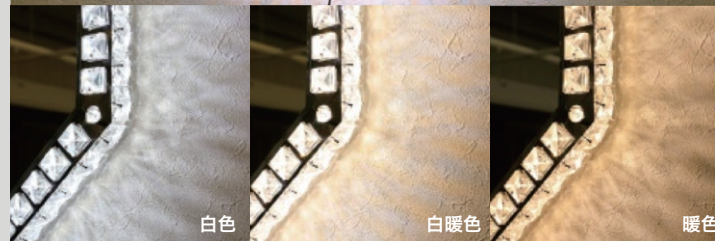

Wall コング
24,900円 (税込 27,390円)
W35xD24xH57cm
カラー：ブラック
ボックス梱包
才数：2.8
JAN：4571664036255

MIRROR LIGHT

スイッチ長押しで調光

白色

白暖色

暖色

ベストセラー

スタンドミラーライト 180
149,000 円 (税込 163,900 円)
W82.5xD5xH182.5cm
スイッチ: タッチスイッチ
材質: クリスタルガラス ミラー LED
ボックス梱包
才数: 9.7
タッチスイッチ変光 白色、白暖色、暖色
3パターンライティング
壁掛け可