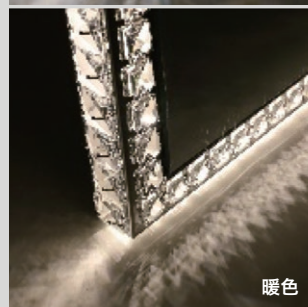

Wall コング
24,900円 (税込 27,390円)
W35xD24xH57cm
カラー：ブラック
ボックス梱包
才数：2.8
JAN：4571664036255

MIRROR LIGHT

スイッチ長押しで調光

白色

白暖色

暖色

ベストセラー

スタンドミラーライト 180
149,000 円 (税込 163,900 円)
W82.5xD5xH182.5cm
スイッチ: タッチスイッチ
材質: クリスタルガラス ミラー LED
ボックス梱包
才数: 9.7
タッチスイッチ変光 白色、白暖色、暖色
3パターンライティング
壁掛け可