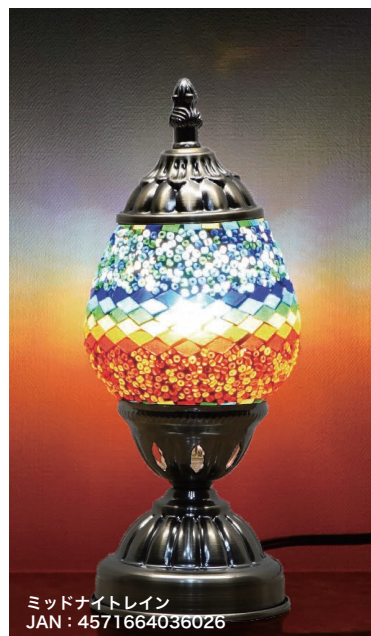

MOSAIC LAMP

ベストセラー

TTLS モザイクランプ
5,200 円 (税込 5,720 円)
W10xD10xH25cm
スイッチ：中間スイッチ
電球：LED 電球 E21
材質：グラスファイバー
ガラス アイアン
ボックス細包
才数：0.15
組立式

ブルー
JAN : 4571664036071

ピンク
JAN : 4571664036088

グリーン
JAN : 4571664036095

プラズマ
JAN : 4571664036101

レインボー
JAN : 4571664036118

オーロラ
JAN : 4571664036125

※シェードはハンドメイドの為、それぞれの配色やクラックはランダムになります。

MOSAIC LAMP

ベストセラー

TTLS ステンドグラス
5,200 円 (税込 5,720 円)
W10xD10xH25cm
スイッチ：中間スイッチ
電球：LED 電球 E14
材質：グラスファイバー
ガラス アイアン
ボックス梱包
才数：0.15
組立式

オフィシャルレイン
JAN : 4571664036019

ミッドナイトレイン
JAN : 4571664036026

レトロレイン
JAN : 4571664036033

ベストセラー

TTLS トルコランプ
5,200 円 (税込 5,720 円)
W10xD10xH25cm
スイッチ：中間スイッチ
電球：LED 電球 E14
材質：グラスファイバー
ガラス アイアン
ボックス梱包
才数：0.15
組立式