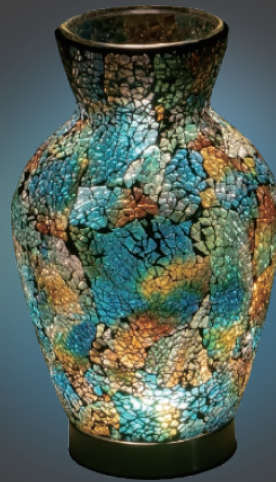

※シェードはハンドメイドの為、それぞれの配色やクラックはランダムになります。

MOSAIC LAMP

ブルー
JAN : 4571664038815

ピンク
JAN : 4571664038822

エメラルド
JAN : 4571664038839

レインボー
JAN : 4571664038846

ギュゼル
9,900円 (税込 10,890円)
W15xD15xH27cm
スイッチ：中間スイッチ
材質：グラスファイバー
ガラス アイアン
ボックス梱包
才数：0.4