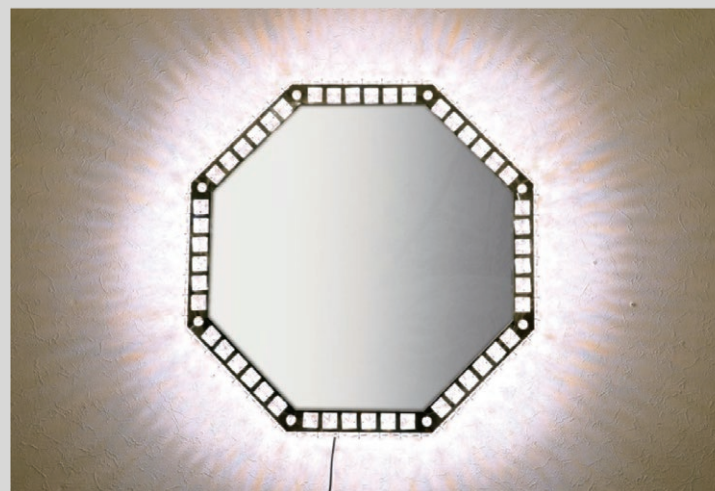

Wall コング
24,900円 (税込 27,390円)
W35xD24xH57cm
カラー：ブラック
ボックス梱包
才数：2.8
JAN：4571664036255

MIRROR LIGHT

スイッチ長押しで調光

白色

白暖色

暖色

ベストセラー

スタンドミラーライト 180
149,000 円 (税込 163,900 円)
W82.5xD5xH182.5cm
スイッチ: タッチスイッチ
材質: クリスタルガラス ミラー LED
ボックス梱包
才数: 9.7
タッチスイッチ変光 白色、白暖色、暖色
3パターンライティング
壁掛け可