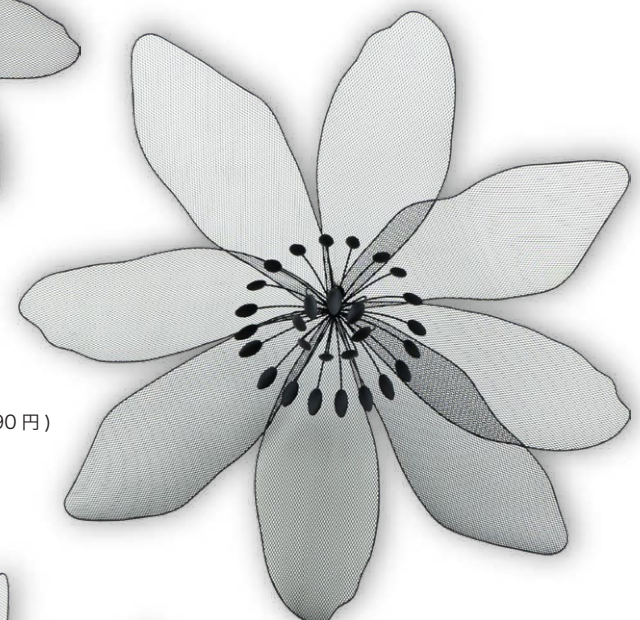

IRON WALL OBJECT

インポートゴールド
ウォールオブジェ
24,900 円 (税込 27,390 円)
W40xD1.6xH120cm
材質: アイアン
ボックス梱包

ドットゴールド
ウォールオブジェ
29,900 円 (税込 32,890 円)
W65.5xD1.7xH85cm
材質: アイアン
ボックス梱包

ペブル S
ウォールオブジェ
24,900 円 (税込 27,390 円)
W70.5xD2xH70.5cm
材質: アイアン ウッドパネル
ボックス梱包

IRON WALL OBJECT

フラワー メッシュ S
ウォールオブジェ
12,900 円 (税込 14,190 円)
W58xD10xH58cm
材質: アイアン
ボックス梱包

フラワー メッシュ M
ウォールオブジェ
19,900 円 (税込 21,890 円)
W81.9xD12xH78.7cm
材質: アイアン
ボックス梱包

レーザー メッシュ
ウォールオブジェ
19,900 円 (税込 21,890 円)
W76xD13xH76cm
材質: アイアン
ボックス梱包