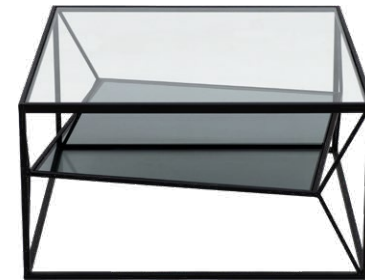

アルバシェルフ 180 WOOD
アイアンシェルフ
49,900 円 (税込 54,890 円)
W80.5xD26xH179cm
材質: アイアン ウッドパネル
ボックス梱包

IRON PARTITION

セキュリティーウォール
アイアンパーテーション
59,900 円 (税込 65,890 円)
W116.5xD49.5xH186cm
材質: アイアン
ボックス梱包
組立式

キャンドルウォール
アイアンパーテーション
59,900 円 (税込 65,890 円)
W116.5xD49.5xH186cm
材質: アイアン
ボックス梱包
組立式

IRON TABLE

エディション 40ST
サイドテーブル
17,900 円 (税込 19,690 円)
W40xD40xH50cm
材質: アイアン ガラス
ボックス梱包
才数: 4.2

エディション 45CT
コーヒーテーブル
19,900 円 (税込 21,890 円)
W45xD45xH45cm
材質: アイアン ガラス
ボックス梱包
才数: 4.9

エディション 70CT
センターテーブル
29,900 円 (税込 32,890 円)
W70xD70xH38cm
材質: アイアン ガラス
ボックス梱包
才数: 9.6

IRON TABLE

アルバ コンソール
アイアンコンソール
59,900 円 (税込 65,890 円)
W120xD35xH80cm
材質: アイアン ガラス
ボックス梱包
才数: 15.7

アルバ 80CT
センターテーブル
39,900 円 (税込 43,890 円)
W80.5xD80.5xH38cm
材質: アイアン ガラス
ボックス梱包
才数: 12.2

アルバ 40ST
サイドテーブル
24,900 円 (税込 27,390 円)
W40.5xD40.5xH55cm
材質: アイアン ガラス
ボックス梱包
才数: 3.6

アルバ 45CT
コーヒーテーブル
24,900 円 (税込 27,390 円)
W45.5xD45.5xH45.5cm
材質: アイアン ガラス
ボックス梱包
才数: 3.6

IRON MIRROR

アルバ ミラー 65
デザインミラー
19,900 円 (税込 21,890 円)
W65xD6.5xH65cm
材質: アイアン ミラー
ボックス梱包
才数: 1.37

アルバ ミラー 120
デザインミラー
24,900 円 (税込 27,390 円)
W55xD6xH120cm
材質: アイアン ミラー
ボックス梱包
才数: 3.29