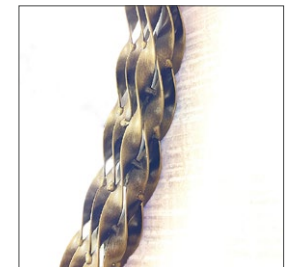

アルバ 45CT
コーヒーテーブル
24,900 円 (税込 27,390 円)
W45.5xD45.5xH45.5cm
材質: アイアン ガラス
ボックス梱包
才数: 3.6

IRON MIRROR

アルバ ミラー 65
デザインミラー
19,900 円 (税込 21,890 円)
W65xD6.5xH65cm
材質: アイアン ミラー
ボックス梱包
才数: 1.37

アルバ ミラー 120
デザインミラー
24,900 円 (税込 27,390 円)
W55xD6xH120cm
材質: アイアン ミラー
ボックス梱包
才数: 3.29

IRON MIRROR

アルバ フラワーミラー
ウォールミラー
24,900 円 (税込 27,390 円)
W89xD2xH85cm
材質: アイアン ミラー
ボックス梱包

ダイナ
ウォールミラー
19,900 円 (税込 21,890 円)
W73xD2.5xH73cm
カラー: ゴールド
材質: アイアン ミラー
ボックス梱包
才数: 2

チェーン
ウォールミラー
17,900 円 (税込 19,960 円)
W62xD2.5xH62cm
カラー: アイアン
材質: アイアン ミラー
ボックス梱包
才数: 1.51

IRON WALL OBJECT

インポートゴールド
ウォールオブジェ
24,900 円 (税込 27,390 円)
W40xD1.6xH120cm
材質: アイアン
ボックス梱包

ドットゴールド
ウォールオブジェ
29,900 円 (税込 32,890 円)
W65.5xD1.7xH85cm
材質: アイアン
ボックス梱包

ペブル S
ウォールオブジェ
24,900 円 (税込 27,390 円)
W70.5xD2xH70.5cm
材質: アイアン ウッドパネル
ボックス梱包