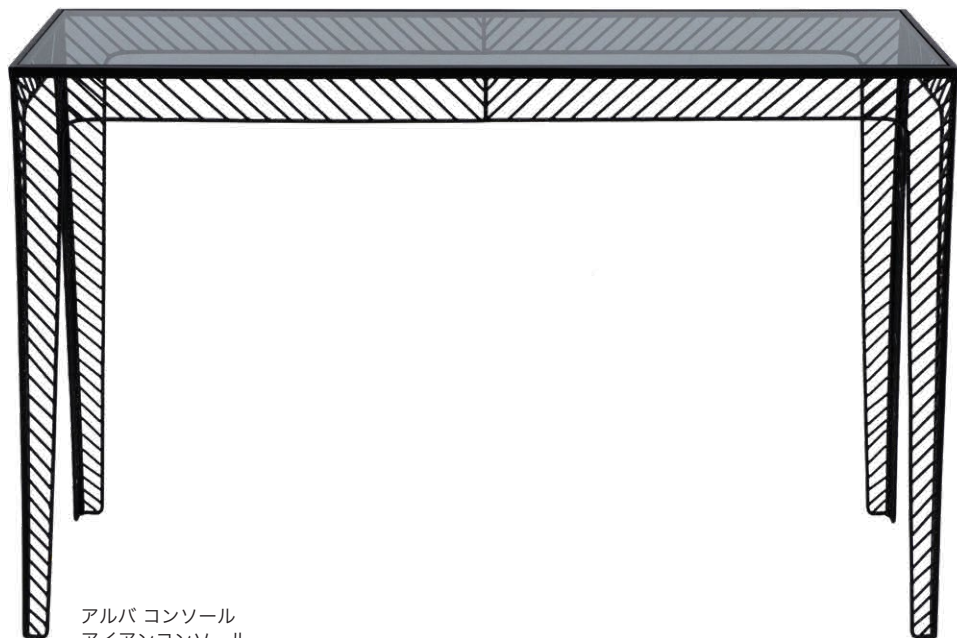

アルバシェルフ 180 WOOD
アイアンシェルフ
49,900 円 (税込 54,890 円)
W80.5xD26xH179cm
材質: アイアン ウッドパネル
ボックス梱包

IRON PARTITION

セキュリティーウォール
アイアンパーテーション
59,900 円 (税込 65,890 円)
W116.5xD49.5xH186cm
材質: アイアン
ボックス梱包
組立式

キャンドルウォール
アイアンパーテーション
59,900 円 (税込 65,890 円)
W116.5xD49.5xH186cm
材質: アイアン
ボックス梱包
組立式

IRON TABLE

エディション 40ST
サイドテーブル
17,900 円 (税込 19,690 円)
W40xD40xH50cm
材質: アイアン ガラス
ボックス梱包
才数: 4.2

エディション 45CT
コーヒーテーブル
19,900 円 (税込 21,890 円)
W45xD45xH45cm
材質: アイアン ガラス
ボックス梱包
才数: 4.9

エディション 70CT
センターテーブル
29,900 円 (税込 32,890 円)
W70xD70xH38cm
材質: アイアン ガラス
ボックス梱包
才数: 9.6

IRON TABLE

アルバ コンソール
アイアンコンソール
59,900 円 (税込 65,890 円)
W120xD35xH80cm
材質: アイアン ガラス
ボックス梱包
才数: 15.7

アルバ 80CT
センターテーブル
39,900 円 (税込 43,890 円)
W80.5xD80.5xH38cm
材質: アイアン ガラス
ボックス梱包
才数: 12.2

アルバ 40ST
サイドテーブル
24,900 円 (税込 27,390 円)
W40.5xD40.5xH55cm
材質: アイアン ガラス
ボックス梱包
才数: 3.6

アルバ 45CT
コーヒーテーブル
24,900 円 (税込 27,390 円)
W45.5xD45.5xH45.5cm
材質: アイアン ガラス
ボックス梱包
才数: 3.6

IRON MIRROR

アルバ ミラー 65
デザインミラー
19,900 円 (税込 21,890 円)
W65xD6.5xH65cm
材質: アイアン ミラー
ボックス梱包
才数: 1.37

アルバ ミラー 120
デザインミラー
24,900 円 (税込 27,390 円)
W55xD6xH120cm
材質: アイアン ミラー
ボックス梱包
才数: 3.29