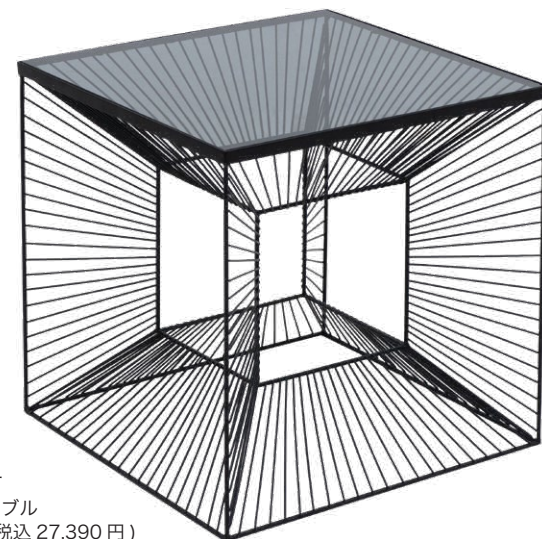

IRON TABLE

エディション 40ST
サイドテーブル
17,900 円 (税込 19,690 円)
W40xD40xH50cm
材質: アイアン ガラス
ボックス梱包
才数: 4.2

エディション 45CT
コーヒーテーブル
19,900 円 (税込 21,890 円)
W45xD45xH45cm
材質: アイアン ガラス
ボックス梱包
才数: 4.9

エディション 70CT
センターテーブル
29,900 円 (税込 32,890 円)
W70xD70xH38cm
材質: アイアン ガラス
ボックス梱包
才数: 9.6

IRON TABLE

アルバ コンソール
アイアンコンソール
59,900 円 (税込 65,890 円)
W120xD35xH80cm
材質: アイアン ガラス
ボックス梱包
才数: 15.7

アルバ 80CT
センターテーブル
39,900 円 (税込 43,890 円)
W80.5xD80.5xH38cm
材質: アイアン ガラス
ボックス梱包
才数: 12.2

アルバ 40ST
サイドテーブル
24,900 円 (税込 27,390 円)
W40.5xD40.5xH55cm
材質: アイアン ガラス
ボックス梱包
才数: 3.6

アルバ 45CT
コーヒーテーブル
24,900 円 (税込 27,390 円)
W45.5xD45.5xH45.5cm
材質: アイアン ガラス
ボックス梱包
才数: 3.6

IRON MIRROR

アルバ ミラー 65
デザインミラー
19,900 円 (税込 21,890 円)
W65xD6.5xH65cm
材質: アイアン ミラー
ボックス梱包
才数: 1.37

アルバ ミラー 120
デザインミラー
24,900 円 (税込 27,390 円)
W55xD6xH120cm
材質: アイアン ミラー
ボックス梱包
才数: 3.29

IRON MIRROR

アルバ フラワーミラー
ウォールミラー
24,900 円 (税込 27,390 円)
W89xD2xH85cm
材質: アイアン ミラー
ボックス梱包

ダイナ
ウォールミラー
19,900 円 (税込 21,890 円)
W73xD2.5xH73cm
カラー: ゴールド
材質: アイアン ミラー
ボックス梱包
才数: 2

チェーン
ウォールミラー
17,900 円 (税込 19,960 円)
W62xD2.5xH62cm
カラー: アイアン
材質: アイアン ミラー
ボックス梱包
才数: 1.51