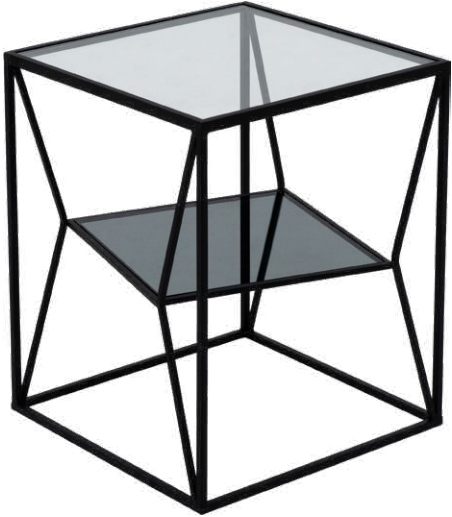

ASK IN

IRON INTERIOR
CATALOG

アイアンインテリアカタログ

High grade Furniture Company
ASK IN

無機質でアンティークな雰囲気のある
アイアンインテリア
飽きのこないアイアン家具・オブジェ

IRON SHELF

アルバデザインシェルフ 170
アイアンシェルフ
59,900 円 (税込 65,890 円)
W95xD32xH168cm
材質: アイアン
ボックス梱包
才数: 21

アルバシェルフ 180 WOOD
アイアンシェルフ
49,900 円 (税込 54,890 円)
W80.5xD26xH179cm
材質: アイアン ウッドパネル
ボックス梱包

IRON PARTITION

セキュリティーウォール
アイアンパーテーション
59,900 円 (税込 65,890 円)
W116.5xD49.5xH186cm
材質: アイアン
ボックス梱包
組立式

キャンドルウォール
アイアンパーテーション
59,900 円 (税込 65,890 円)
W116.5xD49.5xH186cm
材質: アイアン
ボックス梱包
組立式

IRON TABLE

エディション 40ST
サイドテーブル
17,900 円 (税込 19,690 円)
W40xD40xH50cm
材質: アイアン ガラス
ボックス梱包
才数: 4.2

エディション 45CT
コーヒーテーブル
19,900 円 (税込 21,890 円)
W45xD45xH45cm
材質: アイアン ガラス
ボックス梱包
才数: 4.9

エディション 70CT
センターテーブル
29,900 円 (税込 32,890 円)
W70xD70xH38cm
材質: アイアン ガラス
ボックス梱包
才数: 9.6

IRON TABLE

アルバ コンソール
アイアンコンソール
59,900 円 (税込 65,890 円)
W120xD35xH80cm
材質: アイアン ガラス
ボックス梱包
才数: 15.7

アルバ 80CT
センターテーブル
39,900 円 (税込 43,890 円)
W80.5xD80.5xH38cm
材質: アイアン ガラス
ボックス梱包
才数: 12.2

アルバ 40ST
サイドテーブル
24,900 円 (税込 27,390 円)
W40.5xD40.5xH55cm
材質: アイアン ガラス
ボックス梱包
才数: 3.6