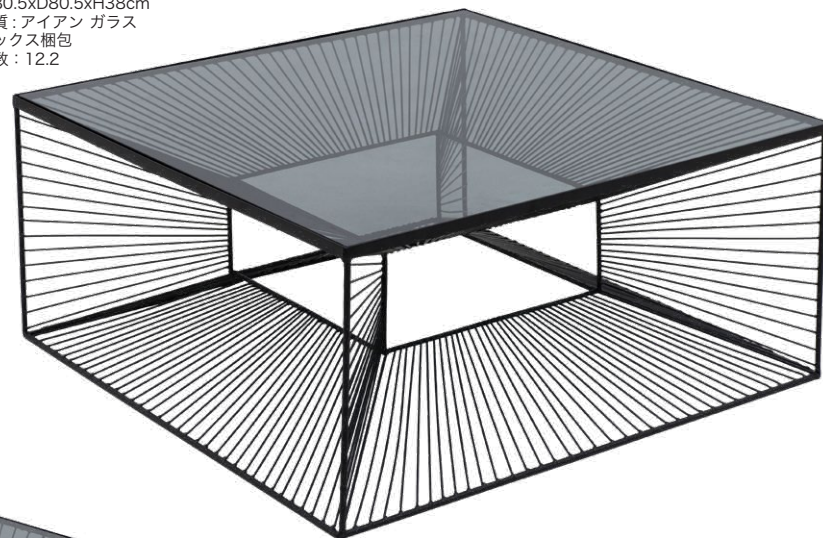

アルバシェルフ 180 WOOD
アイアンシェルフ
49,900 円 (税込 54,890 円)
W80.5xD26xH179cm
材質: アイアン ウッドパネル
ボックス梱包

IRON PARTITION

セキュリティーウォール
アイアンパーテーション
59,900 円 (税込 65,890 円)
W116.5xD49.5xH186cm
材質: アイアン
ボックス梱包
組立式

キャンドルウォール
アイアンパーテーション
59,900 円 (税込 65,890 円)
W116.5xD49.5xH186cm
材質: アイアン
ボックス梱包
組立式

IRON TABLE

エディション 40ST
サイドテーブル
17,900 円 (税込 19,690 円)
W40xD40xH50cm
材質: アイアン ガラス
ボックス梱包
才数: 4.2

エディション 45CT
コーヒーテーブル
19,900 円 (税込 21,890 円)
W45xD45xH45cm
材質: アイアン ガラス
ボックス梱包
才数: 4.9

エディション 70CT
センターテーブル
29,900 円 (税込 32,890 円)
W70xD70xH38cm
材質: アイアン ガラス
ボックス梱包
才数: 9.6

IRON TABLE

アルバ コンソール
アイアンコンソール
59,900 円 (税込 65,890 円)
W120xD35xH80cm
材質: アイアン ガラス
ボックス梱包
才数: 15.7

アルバ 80CT
センターテーブル
39,900 円 (税込 43,890 円)
W80.5xD80.5xH38cm
材質: アイアン ガラス
ボックス梱包
才数: 12.2

アルバ 40ST
サイドテーブル
24,900 円 (税込 27,390 円)
W40.5xD40.5xH55cm
材質: アイアン ガラス
ボックス梱包
才数: 3.6

アルバ 45CT
コーヒーテーブル
24,900 円 (税込 27,390 円)
W45.5xD45.5xH45.5cm
材質: アイアン ガラス
ボックス梱包
才数: 3.6

IRON MIRROR

アルバ ミラー 65
デザインミラー
19,900 円 (税込 21,890 円)
W65xD6.5xH65cm
材質: アイアン ミラー
ボックス梱包
才数: 1.37

アルバ ミラー 120
デザインミラー
24,900 円 (税込 27,390 円)
W55xD6xH120cm
材質: アイアン ミラー
ボックス梱包
才数: 3.29