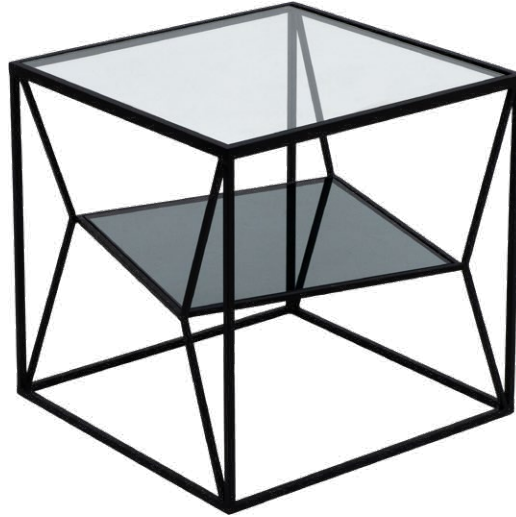

ASK IN

IRON INTERIOR
CATALOG

アイアンインテリアカタログ

High grade Furniture Company
ASK IN

無機質でアンティークな雰囲気のある
アイアンインテリア
飽きのこないアイアン家具・オブジェ

IRON SHELF

アルバデザインシェルフ 170
アイアンシェルフ
59,900 円 (税込 65,890 円)
W95xD32xH168cm
材質: アイアン
ボックス梱包
才数: 21

アルバシェルフ 180 WOOD
アイアンシェルフ
49,900 円 (税込 54,890 円)
W80.5xD26xH179cm
材質: アイアン ウッドパネル
ボックス梱包

IRON PARTITION

セキュリティーウォール
アイアンパーテーション
59,900 円 (税込 65,890 円)
W116.5xD49.5xH186cm
材質: アイアン
ボックス梱包
組立式

キャンドルウォール
アイアンパーテーション
59,900 円 (税込 65,890 円)
W116.5xD49.5xH186cm
材質: アイアン
ボックス梱包
組立式

IRON TABLE

エディション 40ST
サイドテーブル
17,900 円 (税込 19,690 円)
W40xD40xH50cm
材質: アイアン ガラス
ボックス梱包
才数: 4.2

エディション 45CT
コーヒーテーブル
19,900 円 (税込 21,890 円)
W45xD45xH45cm
材質: アイアン ガラス
ボックス梱包
才数: 4.9

エディション 70CT
センターテーブル
29,900 円 (税込 32,890 円)
W70xD70xH38cm
材質: アイアン ガラス
ボックス梱包
才数: 9.6

IRON TABLE

アルバ コンソール
アイアンコンソール
59,900 円 (税込 65,890 円)
W120xD35xH80cm
材質: アイアン ガラス
ボックス梱包
才数: 15.7

アルバ 80CT
センターテーブル
39,900 円 (税込 43,890 円)
W80.5xD80.5xH38cm
材質: アイアン ガラス
ボックス梱包
才数: 12.2

アルバ 40ST
サイドテーブル
24,900 円 (税込 27,390 円)
W40.5xD40.5xH55cm
材質: アイアン ガラス
ボックス梱包
才数: 3.6