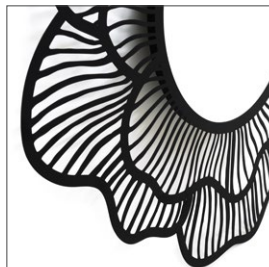

アルバ 45CT
コーヒーテーブル
24,900 円 (税込 27,390 円)
W45.5xD45.5xH45.5cm
材質: アイアン ガラス
ボックス梱包
才数: 3.6

IRON MIRROR

アルバ ミラー 65
デザインミラー
19,900 円 (税込 21,890 円)
W65xD6.5xH65cm
材質: アイアン ミラー
ボックス梱包
才数: 1.37

アルバ ミラー 120
デザインミラー
24,900 円 (税込 27,390 円)
W55xD6xH120cm
材質: アイアン ミラー
ボックス梱包
才数: 3.29

IRON MIRROR

アルバ フラワーミラー
ウォールミラー
24,900 円 (税込 27,390 円)
W89xD2xH85cm
材質: アイアン ミラー
ボックス梱包

ダイナ
ウォールミラー
19,900 円 (税込 21,890 円)
W73xD2.5xH73cm
カラー: ゴールド
材質: アイアン ミラー
ボックス梱包
才数: 2

チェーン
ウォールミラー
17,900 円 (税込 19,960 円)
W62xD2.5xH62cm
カラー: アイアン
材質: アイアン ミラー
ボックス梱包
才数: 1.51