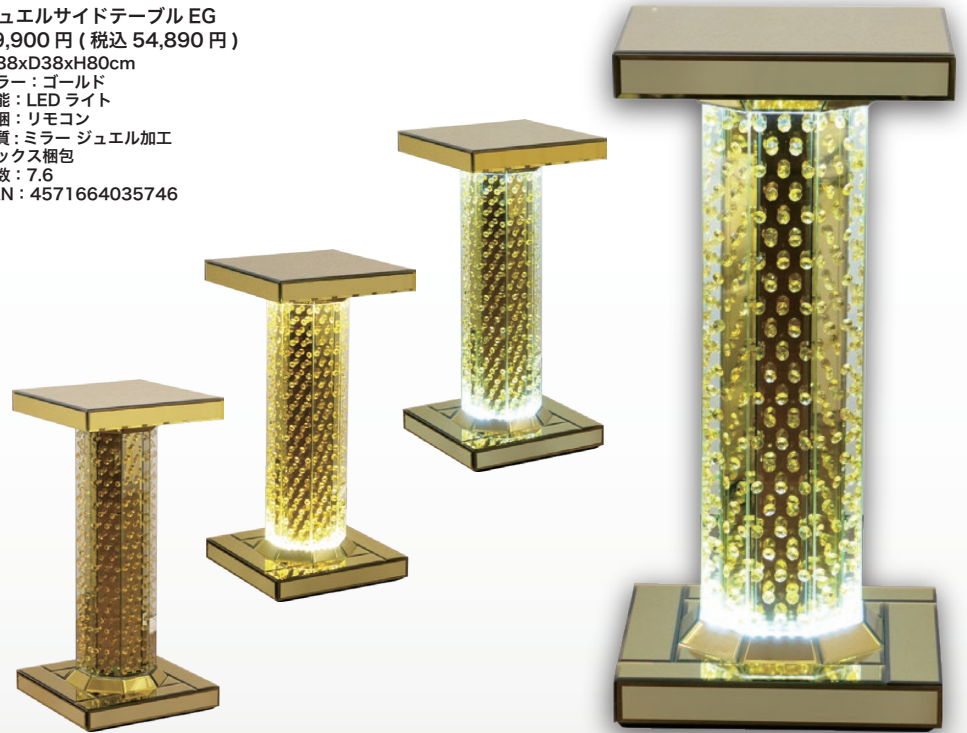

# JEWEL DRESSER

**ベストセラー**

ジュエルミラー G LED  
三面鏡  
37,900 円 (税込 41,690 円)  
W95xD2.8xH60cm  
機能: LED ライト タッチスイッチ  
材質: ミラー ジュエル加工  
ボックス梱包  
才数: 2.3  
JAN: 4571664031465

センターミラーは消灯と3色の明かりに調光出来ます。

※モザイクフラワーベースは商品に含まれません

照明をつけると周辺をエレガントに照らします。

ミラーとジュエルで加工された美しいアンブレラスタンド。

# JEWEL SIDE TABLE

**ベストセラー**

ジュエルサイドテーブル B  
39,900 円 (税込 43,890 円)  
W30xD30xH70cm  
カラー: シルバー  
材質: ミラー ジュエル加工  
ボックス梱包  
才数: 5  
JAN: 4571664031496

ジュエルサイドテーブル EG  
49,900 円 (税込 54,890 円)  
W38xD38xH80cm  
カラー: ゴールド  
機能: LED ライト  
同梱: リモコン  
材質: ミラー ジュエル加工  
ボックス梱包  
才数: 7.6  
JAN: 4571664035746