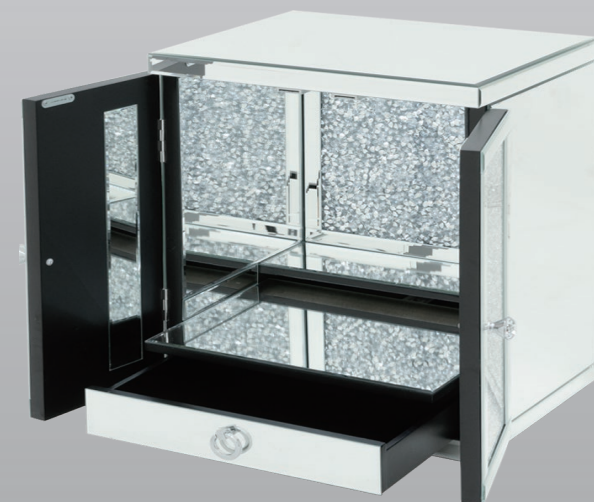

サイドもミラー仕上げ
背面はブラックボードの
化粧仕上げです