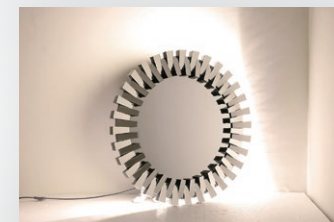

ジュエルミラー H LED
52,900 円 (税込 58,190 円)
W80xD8xH80cm
機能: 16W LED 照明
材質: ミラー ジュエル加工
ボックス梱包
才数: 4.5