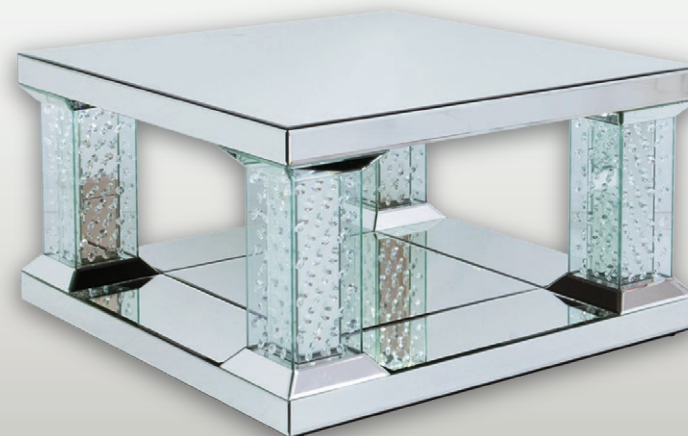

# JEWEL TABLE

ベストセラー

ジュエルテーブル C  
79,900 円 (税込 87,890 円)  
W110xD60xH40cm  
材質: ミラー ジュエル加工  
ボックス梱包  
才数: 7.8  
JAN: 4571664035517

天板・天板サイド・脚に  
ミラー・ジュエル加工

ベストセラー

ジュエルテーブル G  
129,900 円 (税込 142,890 円)  
W90xD90xH50cm  
材質: ミラー ジュエル加工  
ボックス梱包  
才数: 21.7  
JAN: 4571664031472

天板にジュエル加工

ジュエルテーブル D  
129,900 円 (税込 142,890 円)  
W81xD81xH40cm  
材質: ミラー ジュエル加工  
ボックス梱包  
才数: 18

ベストセラー

ジュエルテーブル H LED  
99,900 円 (税込 109,890 円)  
W80xD80xH45cm  
材質: ミラー クリスタル  
機能: 調光  
同梱: リモコン  
ボックス梱包  
才数: 7.5