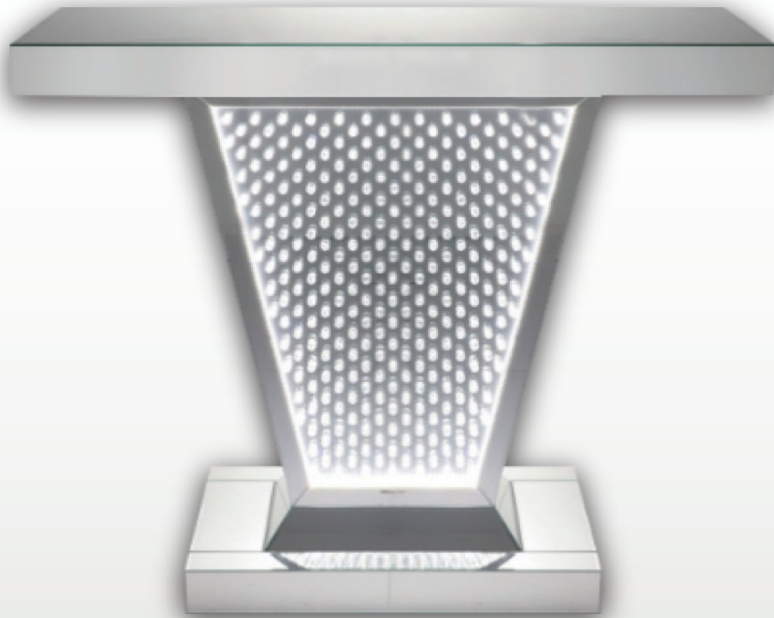

JEWEL COUNTER and CONSOLE

ジュエルバーカウンター
119,900円 (税込 131,890円)
W120xD45xH100cm
材質: ミラー ジュエル加工
仕様: 電力 32W
機能: LED ライト 調光
同梱: リモコン
ボックス梱包
才数: 29.5
JAN: 4571664031434