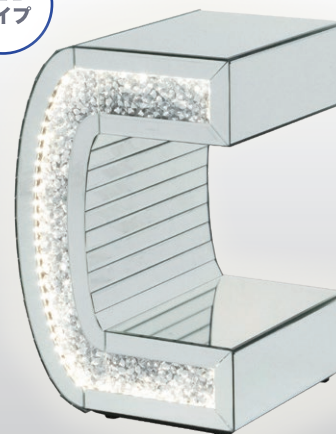

LED
タイプ

ジュエルアルファベット C
タイプ：LED
29,900 円 (税込 32,890 円)
W30xD30xH46cm
材質：ミラー ジュエル加工
ボックス梱包
才数：3