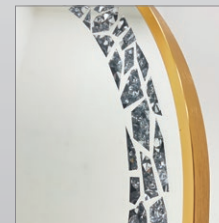

# JEWEL MIRROR

ジュエルスタンドミラーライト ノーマル

ジュエルスタンドミラーライト ゴールド  
39,900 円 (税込 43,890 円)  
カラー：ゴールド  
機能：LED ライト タッチスイッチ  
材質：ミラー ジュエル加工  
ボックス梱包  
才数：4.7

タッチスイッチで変光

ジュエルスタンドミラーライト ノーマル  
34,900 円 (税込 38,390 円)  
カラー：シルバー  
機能：LED ライト タッチスイッチ  
材質：ミラー ジュエル加工  
ボックス梱包  
才数：4.7  
JAN：4571664035753