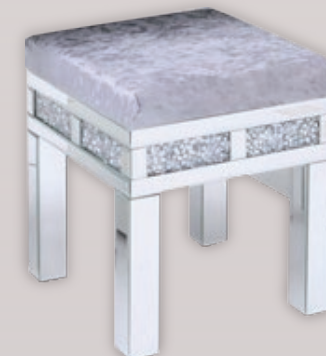

**ベストセラー**

ジュエルミラー G  
三面鏡  
32,900 円 (税込 36,190 円)  
W95xD2.8xH60cm  
材質: ミラー ジュエル加工  
ボックス梱包  
才数: 2.3

**ベストセラー**

ジュエルドレッサー  
89,900 円 (税込 98,890 円)  
W110xD45xH85cm  
機能: ソフトクローズドローワー  
材質: ミラー ジュエル加工  
ボックス梱包  
才数: 18  
JAN: 4571664031441

**ベストセラー**

ジュエルストूल  
21,900 円 (税込 24,090 円)  
W39xD39xH45cm  
材質: ミラー ジュエル加工  
ボックス梱包  
才数: 4.5  
JAN: 4571664031458