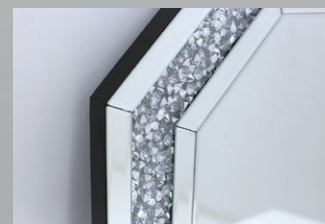

ジュエルミラー F
24,900 円 (税込 27,390 円)
W58.7xD5xH58.7cm
材質: ミラー ジュエル加工
ボックス梱包
才数: 1.3
JAN: 4571664035708