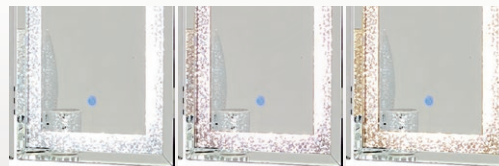

# JEWEL DRESSER

**ベストセラー**

ジュエルミラー G LED  
三面鏡  
37,900 円 (税込 41,690 円)  
W95xD2.8xH60cm  
機能: LED ライト タッチスイッチ  
材質: ミラー ジュエル加工  
ボックス梱包  
才数: 2.3  
JAN: 4571664031465

センターミラーは消灯と3色の明かりに調光出来ます。

※モザイクフラワーベースは商品に含まれません