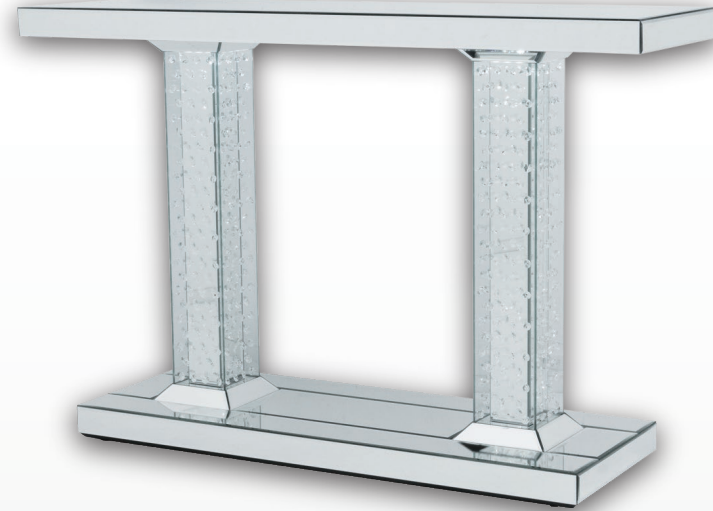

# JEWEL DRESSER

**ベストセラー**

ジュエルミラー G LED  
三面鏡  
37,900 円 (税込 41,690 円)  
W95xD2.8xH60cm  
機能: LED ライト タッチスイッチ  
材質: ミラー ジュエル加工  
ボックス梱包  
才数: 2.3  
JAN: 4571664031465

センターミラーは消灯と3色の明かりに調光出来ます。

※モザイクフラワーベースは商品に含まれません

**ベストセラー**

ジュエルストूल  
21,900 円 (税込 24,090 円)  
W39xD39xH45cm  
材質: ミラー ジュエル加工  
ボックス梱包  
才数: 4.5  
JAN: 4571664031458

# JEWEL COUNTER and CONSOLE

ジュエルバーカウンター  
119,900円 (税込 131,890円)  
W120xD45xH100cm  
材質: ミラー ジュエル加工  
仕様: 電力 32W  
機能: LED ライト 調光  
同梱: リモコン  
ボックス梱包  
才数: 29.5  
JAN: 4571664031434

ジュエルコンソール F LED  
79,900円 (税込 87,890円)  
W120xD36xH80cm  
材質: ミラー ジュエル加工  
機能: LED ライト 調光  
同梱: リモコン  
ボックス梱包  
才数: 20  
JAN: 4571664035494

脚の部分のLEDが調光出来ます。

ベストセラー

ジュエルコンソール A  
89,900円 (税込 98,890円)  
W120xD36xH80cm  
材質: ミラー ジュエル加工  
ボックス梱包  
才数: 20