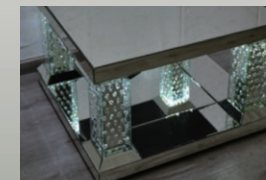

天板にジュエル加工

ジュエルテーブル D  
129,900 円 (税込 142,890 円)  
W81xD81xH40cm  
材質: ミラー ジュエル加工  
ボックス梱包  
才数: 18

ベストセラー

ジュエルテーブル H LED  
99,900 円 (税込 109,890 円)  
W80xD80xH45cm  
材質: ミラー クリスタル  
機能: 調光  
同梱: リモコン  
ボックス梱包  
才数: 7.5