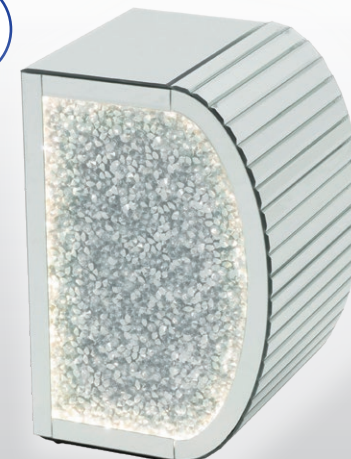

LED
タイプ

ジュエルアルファベット D
タイプ：ノーマル /LED
29,900 円 (税込 32,890 円)
W30xD30xH46cm
材質：ミラー ジュエル加工
ボックス梱包
才数：3