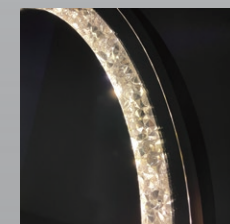

ジュエルスタンドミラーライト ノーマル
34,900 円 (税込 38,390 円)
カラー：シルバー
機能：LED ライト タッチスイッチ
材質：ミラー ジュエル加工
ボックス梱包
才数：4.7
JAN：4571664035753

タッチスイッチで変光