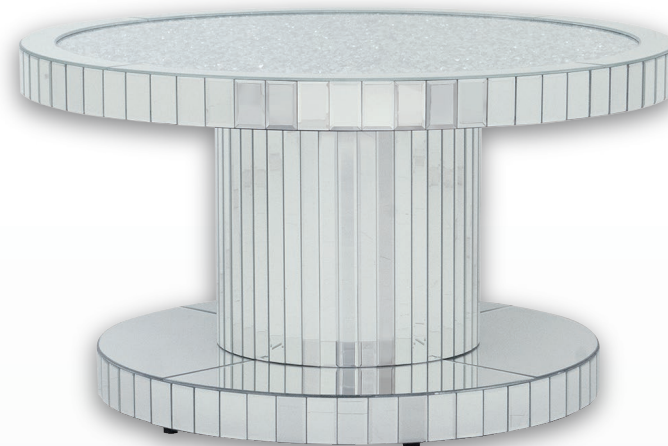

# JEWEL TABLE

ベストセラー

ジュエルテーブル C  
79,900 円 (税込 87,890 円)  
W110xD60xH40cm  
材質: ミラー ジュエル加工  
ボックス梱包  
才数: 7.8  
JAN: 4571664035517

天板・天板サイド・脚に  
ミラー・ジュエル加工

ベストセラー

ジュエルテーブル G  
129,900 円 (税込 142,890 円)  
W90xD90xH50cm  
材質: ミラー ジュエル加工  
ボックス梱包  
才数: 21.7  
JAN: 4571664031472

天板にジュエル加工

ジュエルテーブル D  
129,900 円 (税込 142,890 円)  
W81xD81xH40cm  
材質: ミラー ジュエル加工  
ボックス梱包  
才数: 18

ベストセラー

ジュエルテーブル H LED  
99,900 円 (税込 109,890 円)  
W80xD80xH45cm  
材質: ミラー クリスタル  
機能: 調光  
同梱: リモコン  
ボックス梱包  
才数: 7.5