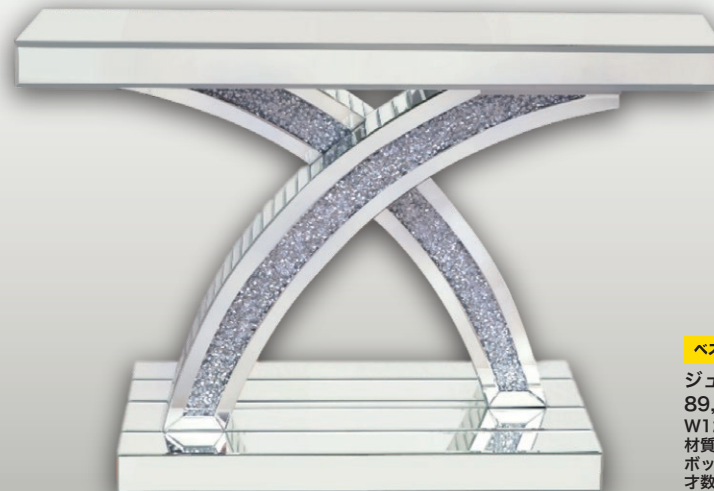

ベストセラー

ジュエルコンソール A
89,900円 (税込 98,890円)
W120xD36xH80cm
材質: ミラー ジュエル加工
ボックス梱包
才数: 20