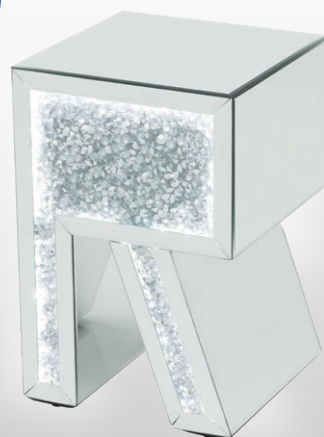

LED
タイプ

ジュエルアルファベット R
タイプ：LED
29,900 円 (税込 32,890 円)
W30xD30xH46cm
材質：ミラー ジュエル加工
ボックス梱包
才数：3