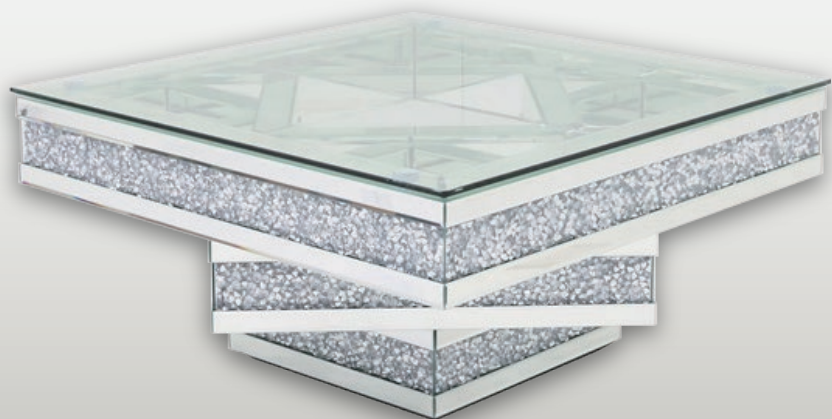

ジュエルテーブル D
129,900 円 (税込 142,890 円)
W81xD81xH40cm
材質: ミラー ジュエル加工
ボックス梱包
才数: 18