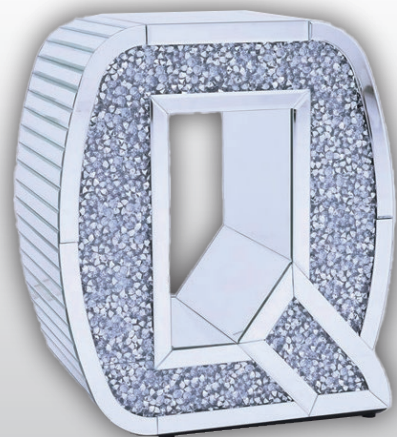

JEWEL ALPHABET

LED
タイプ

ジュエルアルファベット Q
タイプ：ノーマル
29,900 円 (税込 32,890 円)
W46.5xD30xH55.6cm
材質：ミラー ジュエル加工
ボックス梱包
才数：3