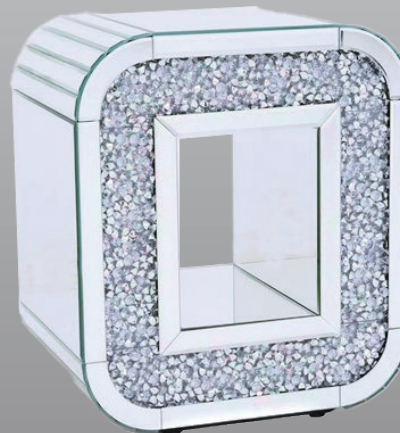

ジュエルアルファベット O
タイプ：ノーマル
29,900 円 (税込 32,890 円)
W40xD30xH46cm
材質：ミラー ジュエル加工
ボックス梱包
才数：3