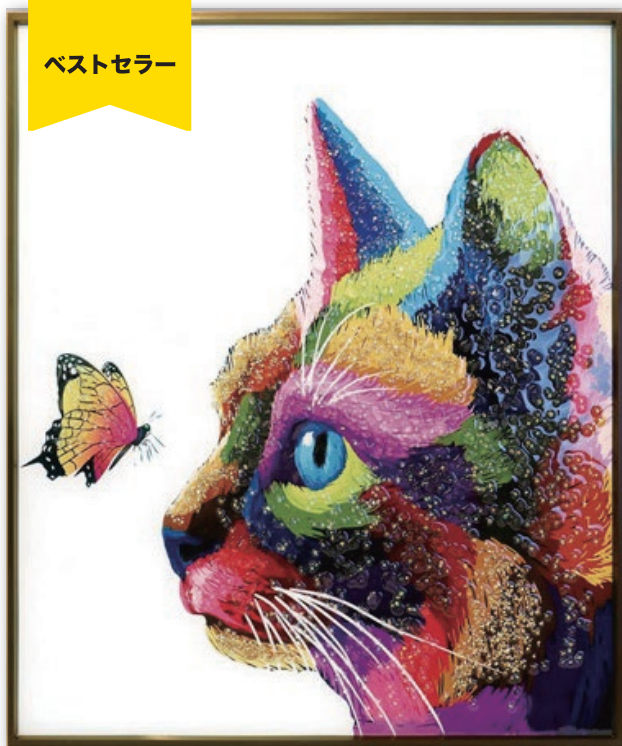

ベストセラー

ソラ
CRYSTAL ART No.221
15,900円 (税込 17,490円)
W51xD3.5xH61cm 約 1.5kg
材質: レジン MDF
フレーム: ゴールドアルミ
ボックス梱包
才数: 0.9
JAN: 4571664030437