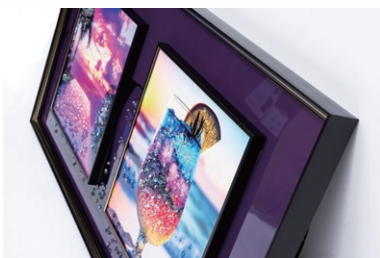

カラフルージュⅡ
16,900円(税込 18,590円)
W80xD3.5xH40cm
材質:レジン MDF
フレーム:ブラックゴールドウッド
ボックス梱包
立体構造2段フレーム