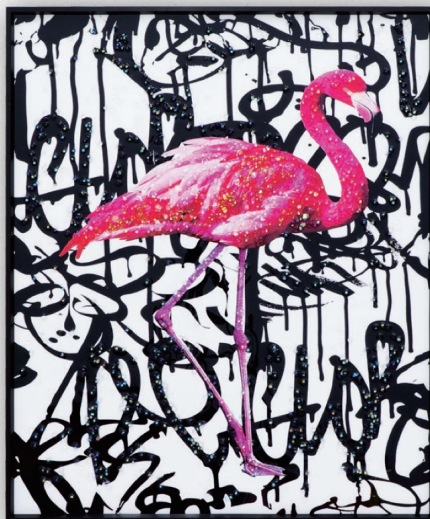

ガガ
CRYSTAL ART No.671
14,900円 (税込 16,390円)
W51xD3.5xH61cm 約 1.5kg
材質: レジン MDF
フレーム: ブラックアルミ
ボックス梱包
才数: 0.6
JAN: 4571664039614