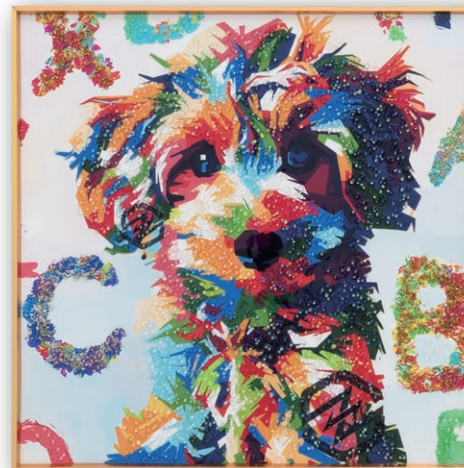

トラビス
CRYSTAL ART No.733
JAN: 4571664039843

アンティークサインシリーズ
19,900円 (税込 21,890円)
W37.5xD3.5xH100cm 約 2.5kg
材質: レジン MDF
フレーム: ゴールドアルミ
ボックス梱包
才数: 0.9

ポップナイザー
12,900円(税込 14,190円)
W51xD3.5xH51cm
材質: レジン MDF
フレーム: ゴールドアルミ
ボックス梱包
JAN: 4571664040399