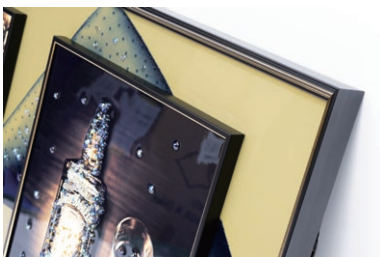

フェスタⅡ
16,900円(税込 18,590円)
W80xD3.5xH40cm
材質:レジン MDF
フレーム:ブラックゴールドウッド
ボックス梱包
立体構造2段フレーム