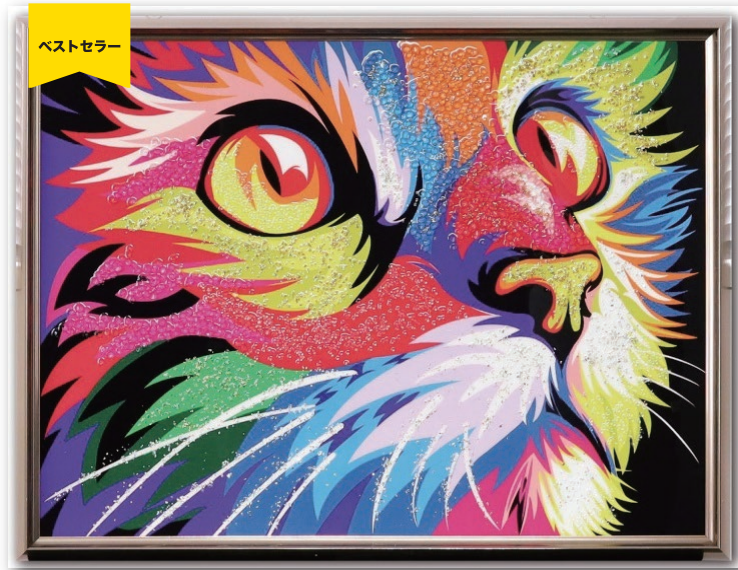

キャット
CRYSTAL ART No.50
19,900円 (税込 21,890円)
W86xD3.5xH66cm 約3kg
材質: レジン MDF
フレーム: ブロンズゴールド
ボックス梱包
才数: 1.2
JAN: 4571664030208