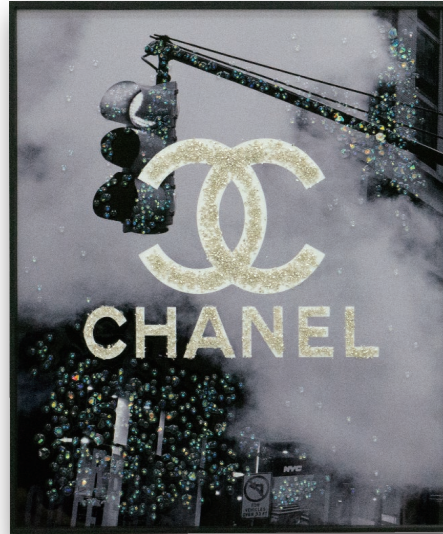

BRAND HOMMAGE

ビルディング
CRYSTAL ART HOMMAGE No.561
15,900円 (税込 17,490円)
W51xD3.5xH61cm 約 1.5kg
材質: レジン MDF
フレーム: ブラックアルミ
ボックス梱包
才数: 0.8
JAN: 4571664030635

シグナル
CRYSTAL ART HOMMAGE No.563
15,900円 (税込 17,490円)
W51xD3.5xH61cm 約 1.5kg
材質: レジン MDF
フレーム: ブラックアルミ
ボックス梱包
才数: 0.8
JAN: 4571664030314