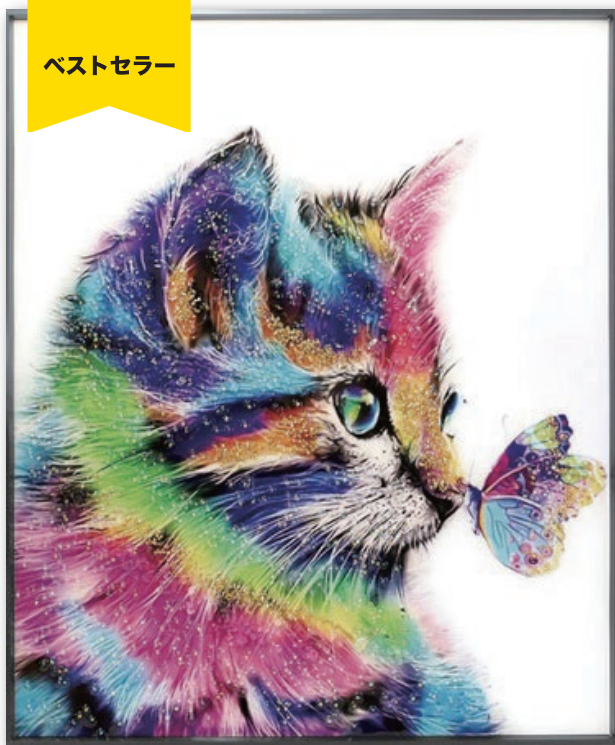

ベストセラー

ムギ
CRYSTAL ART No.222
15,900円 (税込 17,490円)
W51xD3.5xH61cm 約 2.2kg
材質: レジン MDF
フレーム: シルバーアルミ
ボックス梱包
才数: 0.9
JAN: 4571664030871