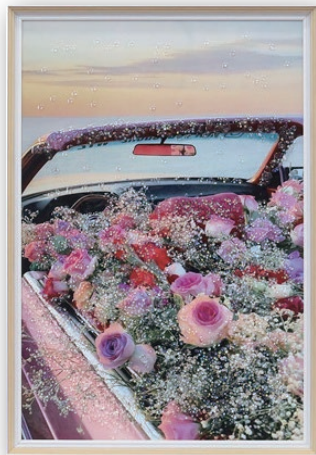

パピネス
CRYSTAL ART No.406
12,900円 (税込 14,190円)
W44xD3.5xH64cm 約 1kg
材質: レジン MDF
フレーム: ホワイトゴールドメッキウッド
ボックス梱包
才数: 0.7
JAN: 4571664034695