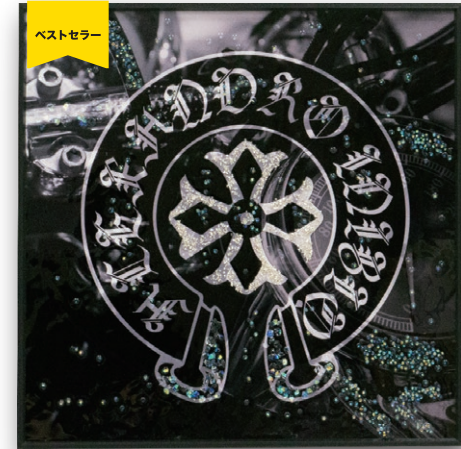

ベストセラー
ハーツダビット
CRYSTAL ART HOMMAGE No.560
12,900円 (税込 14,190円)
W51xD3.5xH51cm 約 1.5kg
材質: レジン MDF
フレーム: ブラックアルミ
ボックス梱包
才数: 0.6
JAN: 4571664030536