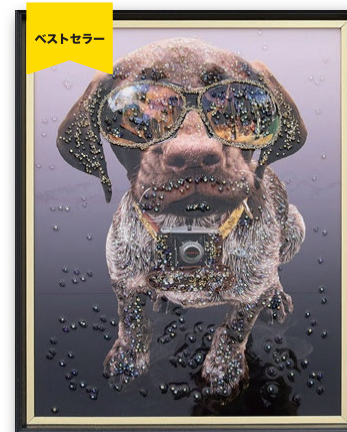

グルーミング
CRYSTAL ART No.393
15,900円 (税込 17,490円)
W51xD3.5xH61cm 約1.5kg
材質: レジン MDF
フレーム: ブラックアルミ
ボックス梱包
才数: 0.9
JAN: 4571664033971

ベストセラー

パパラッチ
CRYSTAL ART No.351
9,900円 (税込 10,890円)
W43xD3.5xH53cm 約0.6kg
材質: レジン MDF
フレーム: ゴールドブラックウッド
ボックス梱包
才数: 0.6
JAN: 4571664030581