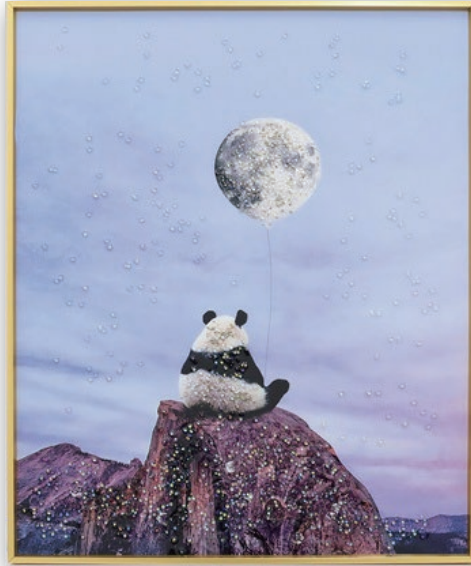

ムーンパンダ
CRYSTAL ART No.398
15,900 円 (税込 17,490 円)
W51xD3.5xH61cm 約 1.5kg
材質: レジン MDF
フレーム: ゴールドアルミ
ボックス梱包
才数: 0.9
JAN: 4571664039744