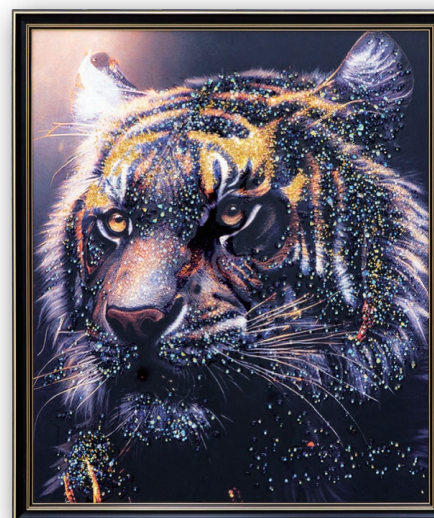

ゴールドキング
CRYSTAL ART No.458
15,900 円 (税込 17,490 円)
W51xD3.5xH61cm 約 2.2kg
材質: レジン MDF
フレーム: ブラックアルミ
ボックス梱包
才数: 0.9
JAN: 4571664039621