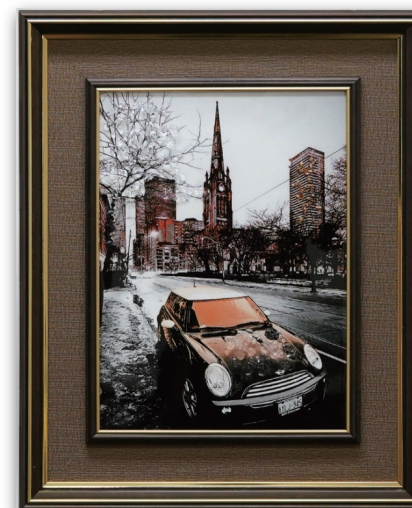

シティー
CRYSTAL ART No.05
9,900円 (税込 10,890円)
W45xD3.5xH55cm 約 1kg
材質: レジン MDF
フレーム: レトロアンティークウッド
ボックス梱包
才数: 0.6
JAN: 4571664030321