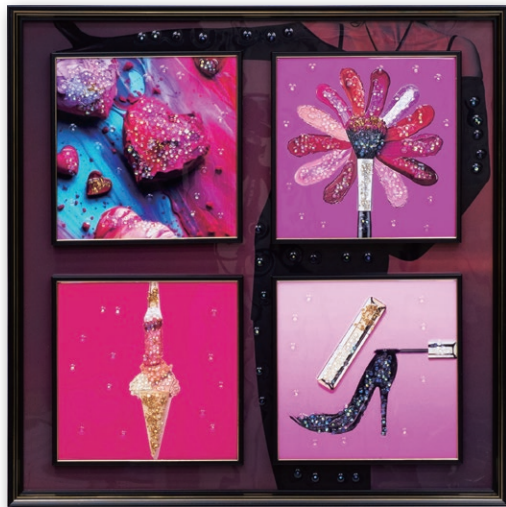

ピンクⅡ
16,900円(税込18,590円)
W51xD3.5xH51cm
材質:レジン MDF
フレーム:ブラックゴールドウッド
ボックス梱包
立体構造2段フレーム