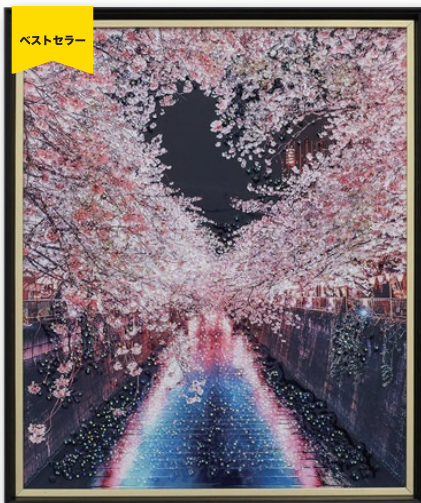

タワーブリッジ
CRYSTAL ART No.19
15,900円 (税込 17,490円)
W94xD3.5xH44cm 約 1.5kg
材質: レジン MDF
フレーム: ゴールドブラックウッド
ボックス梱包
才数: 0.9
JAN: 4571664030475