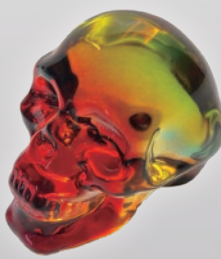

レッドアンバー
JAN : 4571664042669