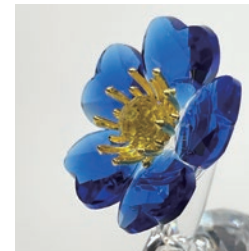

サクラ
クリスタルデコレーション
1,400円 (税込 1,540円)
W4xD5xH6cm
ボックス梱包
生産国：中国

GR グリーン
JAN : 4571664042225

PK ピンク
JAN : 4571664042232

ダイヤモンドガラスに花が乗っています

RED レッド
JAN : 4571664042201

BL ブルー
JAN : 4571664042218

GLASS FLOWERS

RED レッド
JAN : 4571664042294