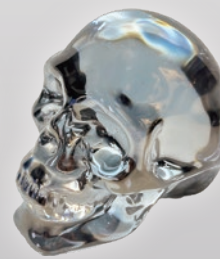

レッドBY
JAN : 4571664042676

グリーンパープル
JAN : 4571664042652

レインボー
JAN : 4571664042645

レッドアンバー
JAN : 4571664042669

BL
JAN : 4571664042621

クリア
JAN : 4571664042638

SIV
JAN : 4571664042614

GOLD
JAN : 4571664042607

*レッドBY・グリーンパープル・レッドアンバー・レインボーの配色は個体差があります。

MOSAIC VESSEL

ベストセラー

シルバーダイヤ
フラワーベース M
4,900 円 (税込 5,390 円)
W17.5xD17.5xH30cm
カラー：シルバーダイヤ
材質：ガラス レジン プラスター
ボックス梱包
才数：0.31
JAN：4571664032912

ベストセラー

シルバーダイヤ
フラワーベース L
5,900 円 (税込 6,490 円)
W15xD15xH41cm
カラー：シルバーダイヤ
材質：ガラス レジン プラスター
ボックス梱包
才数：0.46
JAN：4571664032929