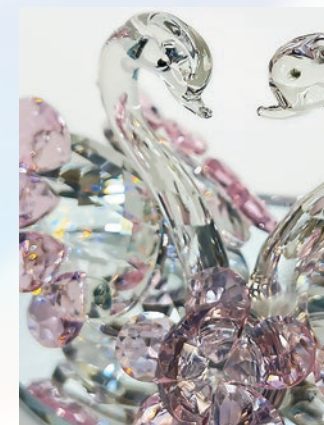

PK ピンク
JAN : 4571664042089