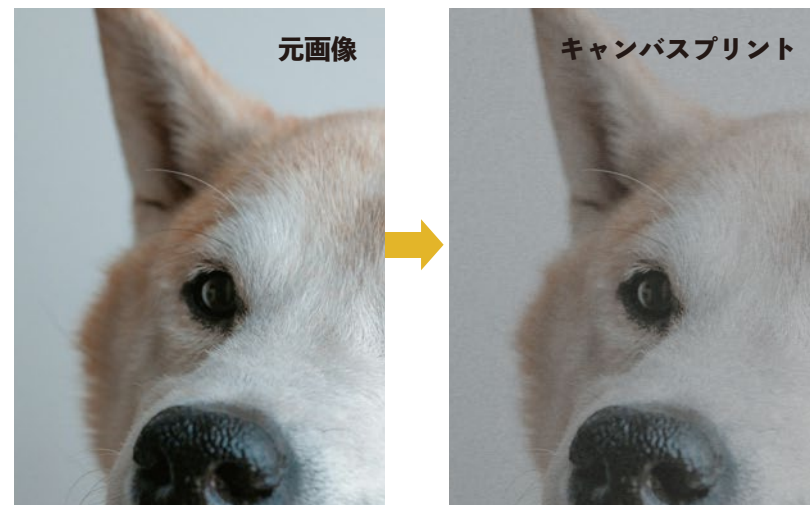

キャンバス生地にプリントするため、表面には凹凸やイメージが若干ぼけた感じに仕上がります。