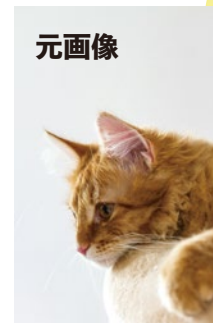

# 背景変更仕様サンプル

元画像

背景ブルー  
/ シルバーフレーム

背景イエロー  
/ ゴールドフレーム

元画像

背景ピンク  
/ ホワイトフレーム

元画像