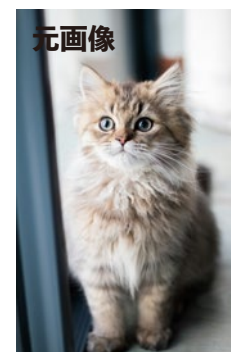

# 背景変更仕様サンプル

背景リーフ  
/ ブラックフレーム

背景シャドウ  
/ シルバーフレーム

背景シャイン  
/ ゴールドフレーム

メニュー以外に。。

お客様がお持ちの動物たちの写真と背景を（ショップやお気に入りの背景）  
組み合わせることも作成可能です。価格・納期・サイズについては  
お気軽にお問い合わせください。

● ご注文についてのご注意 ●

- ・ご注文フォーム送信後にジャペル様へ発注をお願いいたします。ご発注情報確認後にデータの確認、作成を行います。
- ・ご注文者様（ご購入者様）と当社では、ご注文の内容を直接の対応は致しませんので  
ご注文者様の連絡先等はお入力なさないようお願いいたします。
- ・完成品の配送はご注文者様への直送はお受けできませんのでご注意ください。
- ・ご注文の内容でフレームを含めた完成イメージ確認ページを後日お送りします。
- ・完成イメージページをご確認ください。\*完成イメージの修正・変更は1回まで承ります。
- ・お客様ご確認・返信後、作成スタートいたします。
- ・お渡し日数は、イメージ画像ご確認後から2週間程度
- ・キャンバス生地にプリントするため、表面には凹凸やイメージが若干ぼけた感じに仕上がります。
- ・お預かりした画像はキャンバスサイズ(32x41cm)でトリミングいたします。
- ・商品は完全オーダーのため、データ確認後の変更・キャンセル等お受け出来ません。
- ・ラインストーンは背景のみに付けます。  
(ラインストーンの配置位置、数量、カラーはご指定いただけません。)
- ・ラインストーンは手作業で付ける為、剥がれる場合がございます。
- ・画像の状態によっては作成できない場合もございます。  
(画質が低い画像、商用で使用されている画像など)