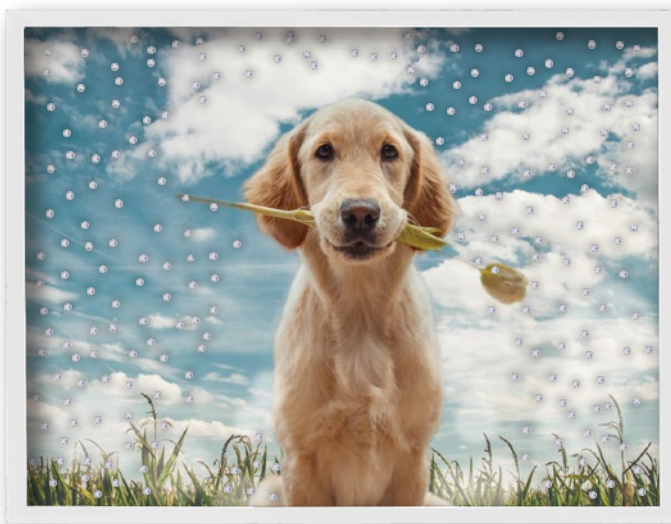

背景変更仕様サンプル

背景スカイ / ホワイトフレーム