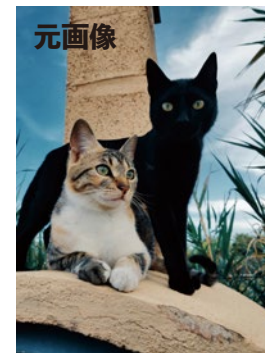

# 背景変更仕様サンプル

背景スカイ / ホワイトフレーム

背景ギャラクシー / シルバーフレーム

背景草原 / ゴールドフレーム